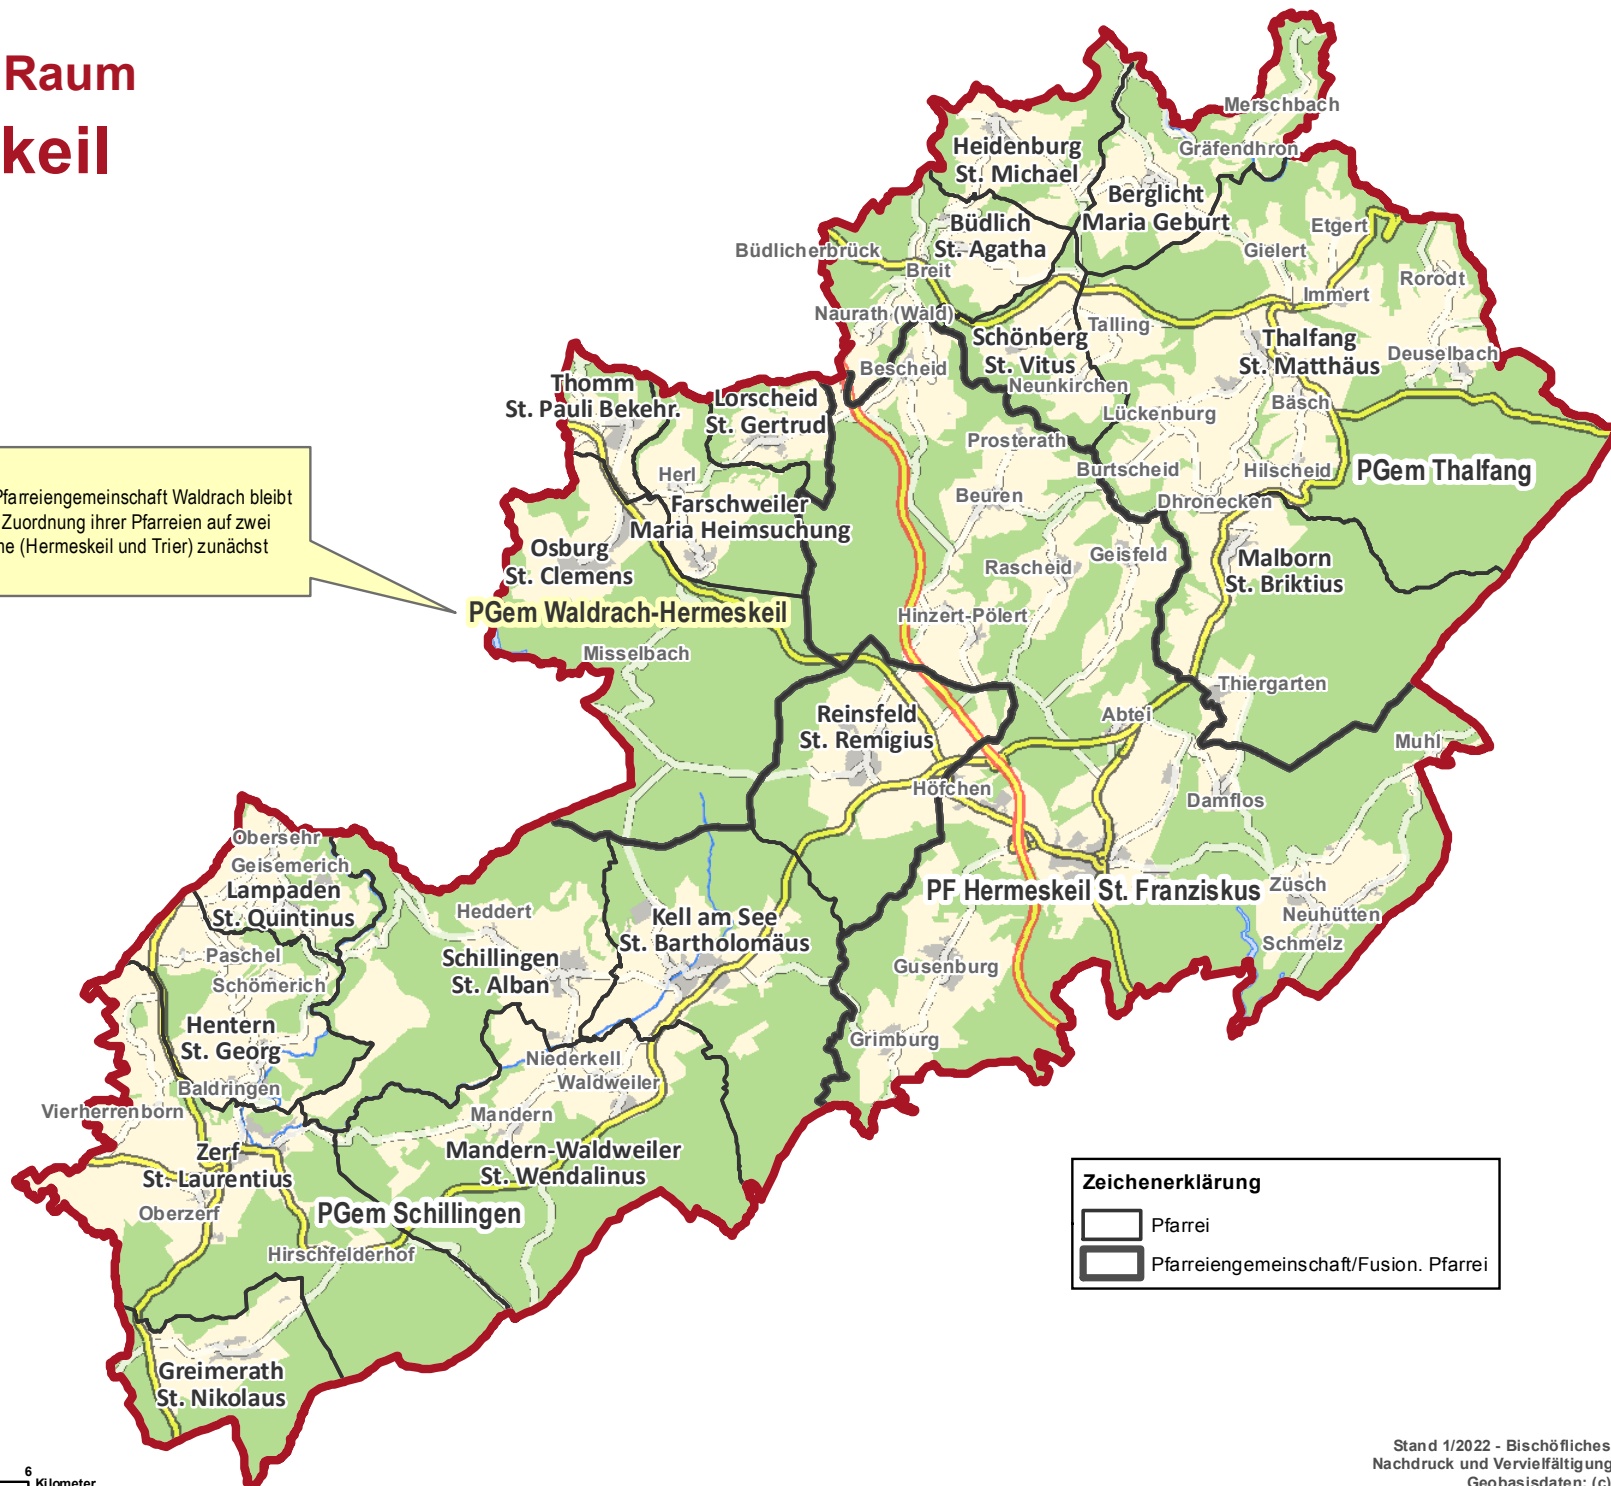

Pastoraler Raum Hermeskeil

Anmerkung:
Die derzeitige Pfarreiengemeinschaft Waldrach bleibt ungeachtet der Zuordnung ihrer Pfarreien auf zwei Pastorale Räume (Hermeskeil und Trier) zunächst bestehen.

Zeichenerklärung

	Pfarrei
	Pfarreiengemeinschaft/Fusion. Pfarrei