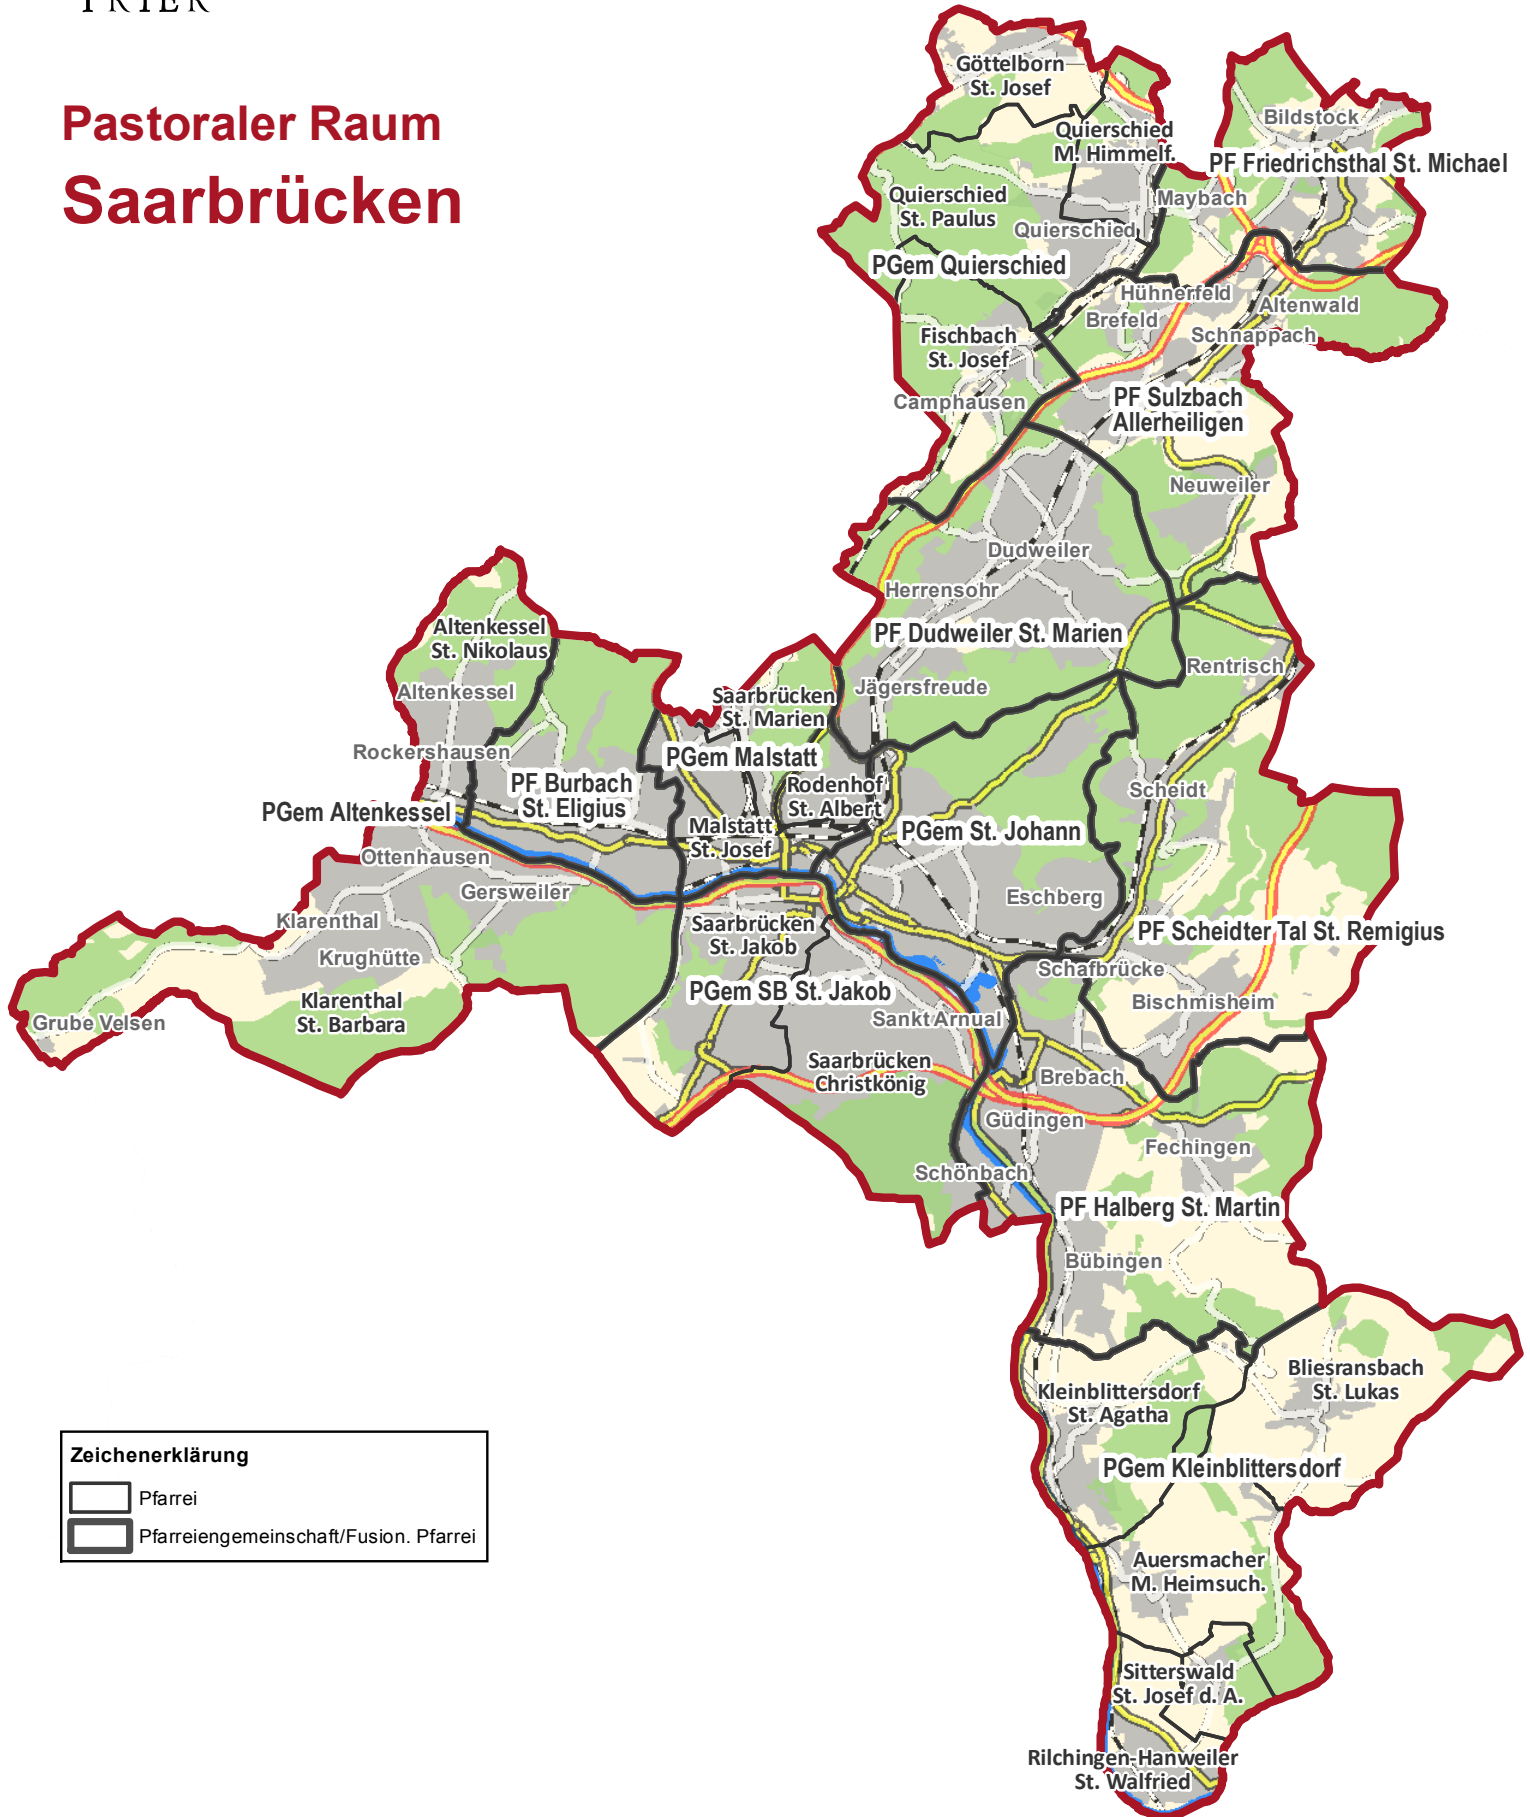

BISTUM
TRIER

Pastoraler Raum Saarbrücken

0 1 2 4
Kilometer

Stand 1/2022 - Bischöfliches Generalvikariat Trier, Kanzlei
Nachdruck und Vervielfältigung nur mit Genehmigung des BGV
Geobasisdaten: (c) Bistum Trier - alta4