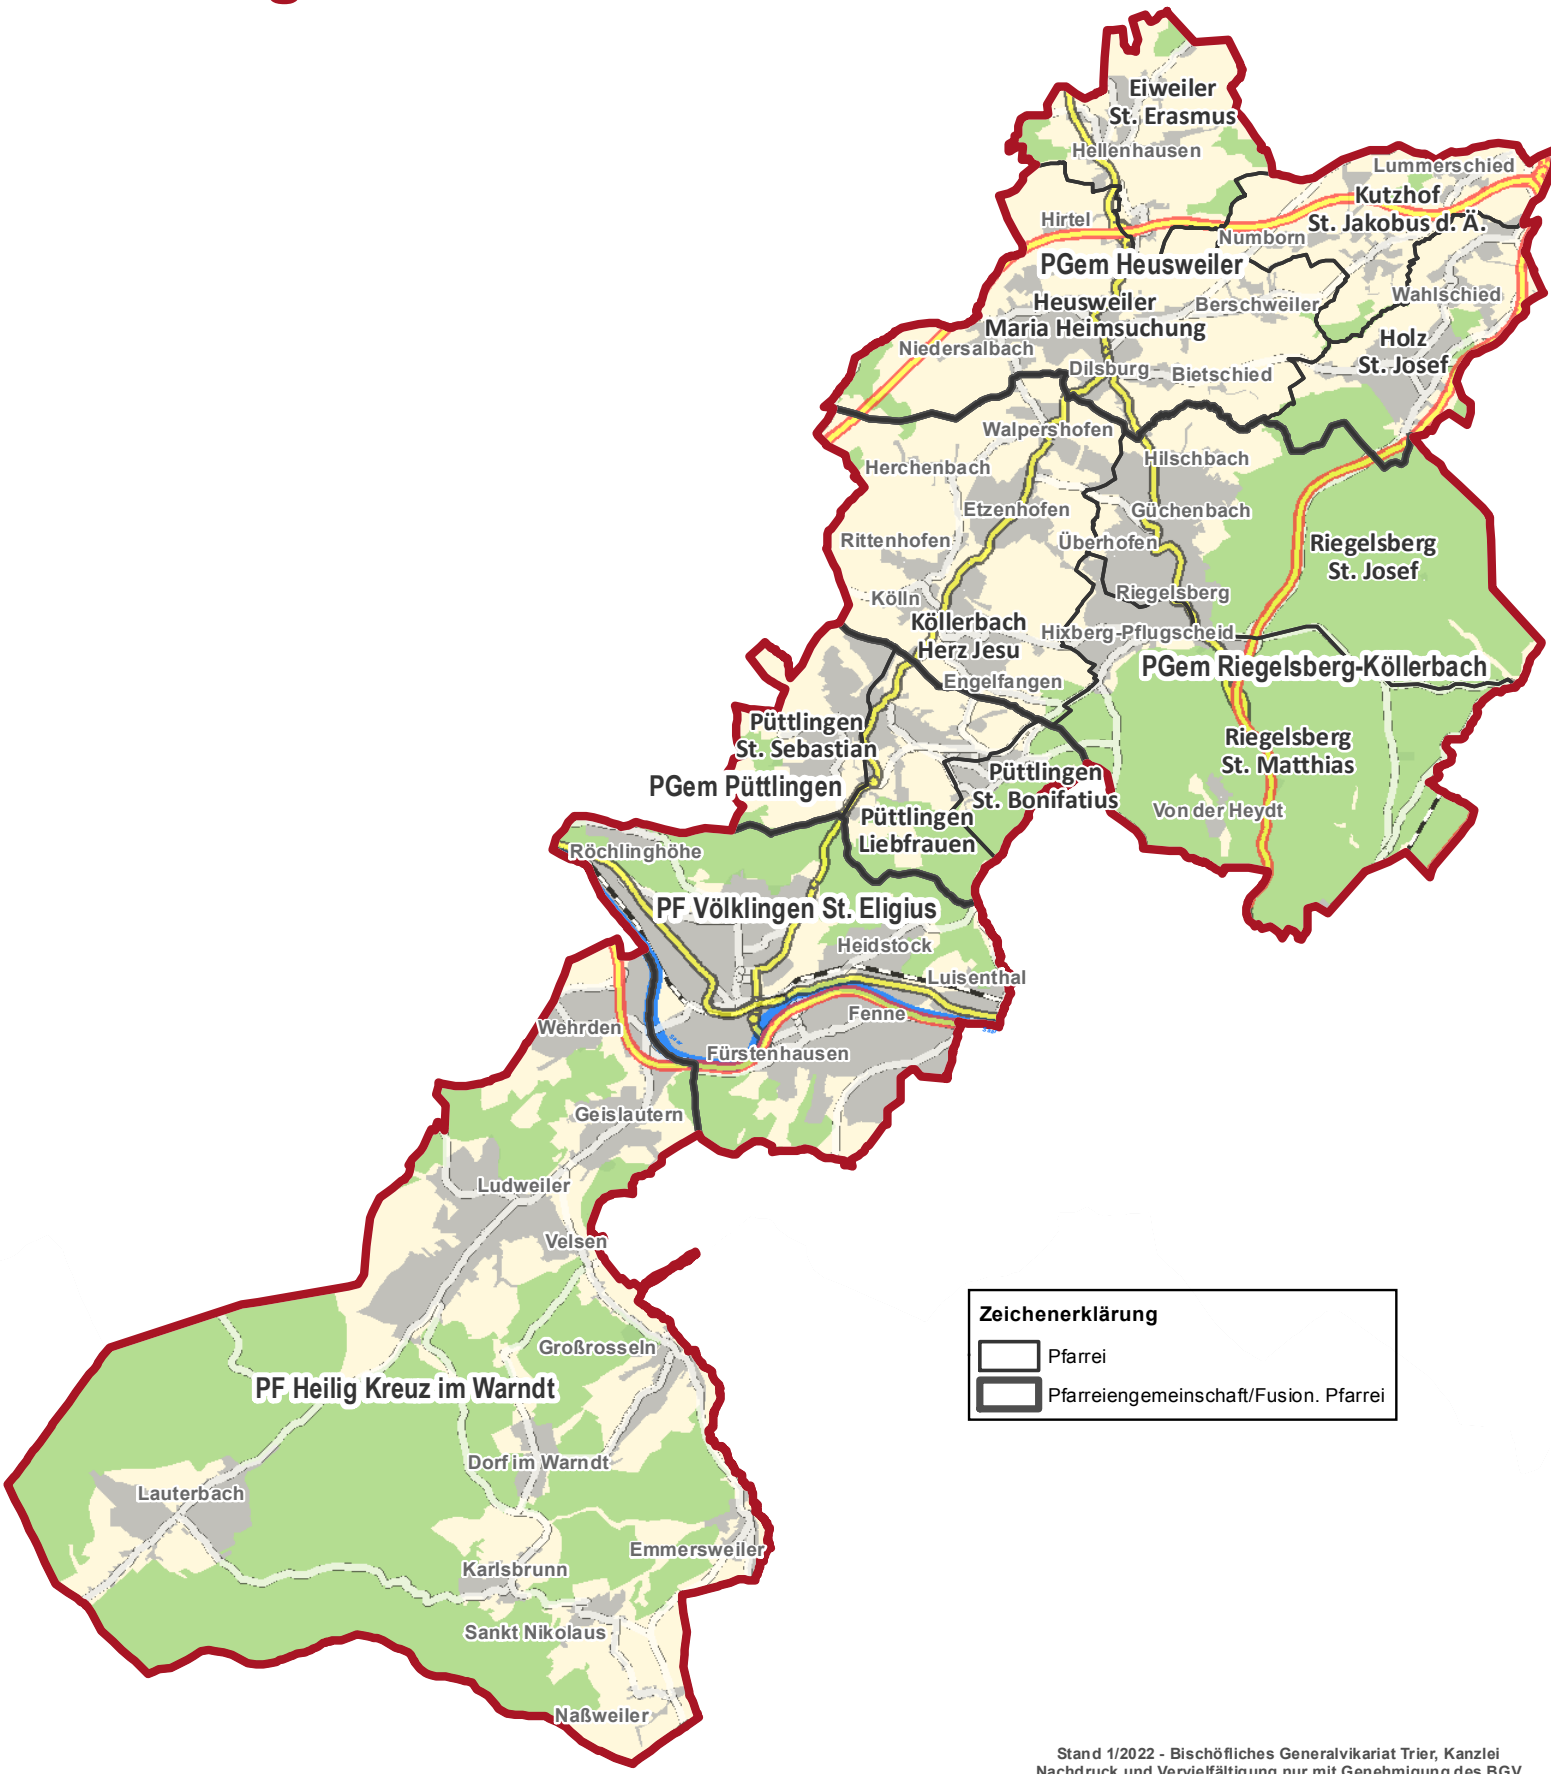

# Pastoraler Raum Völklingen

Zeichenerklärung	
	Pfarrei
	Pfarreiengemeinschaft/Fusion. Pfarrei

0 1 2 4 Kilometer