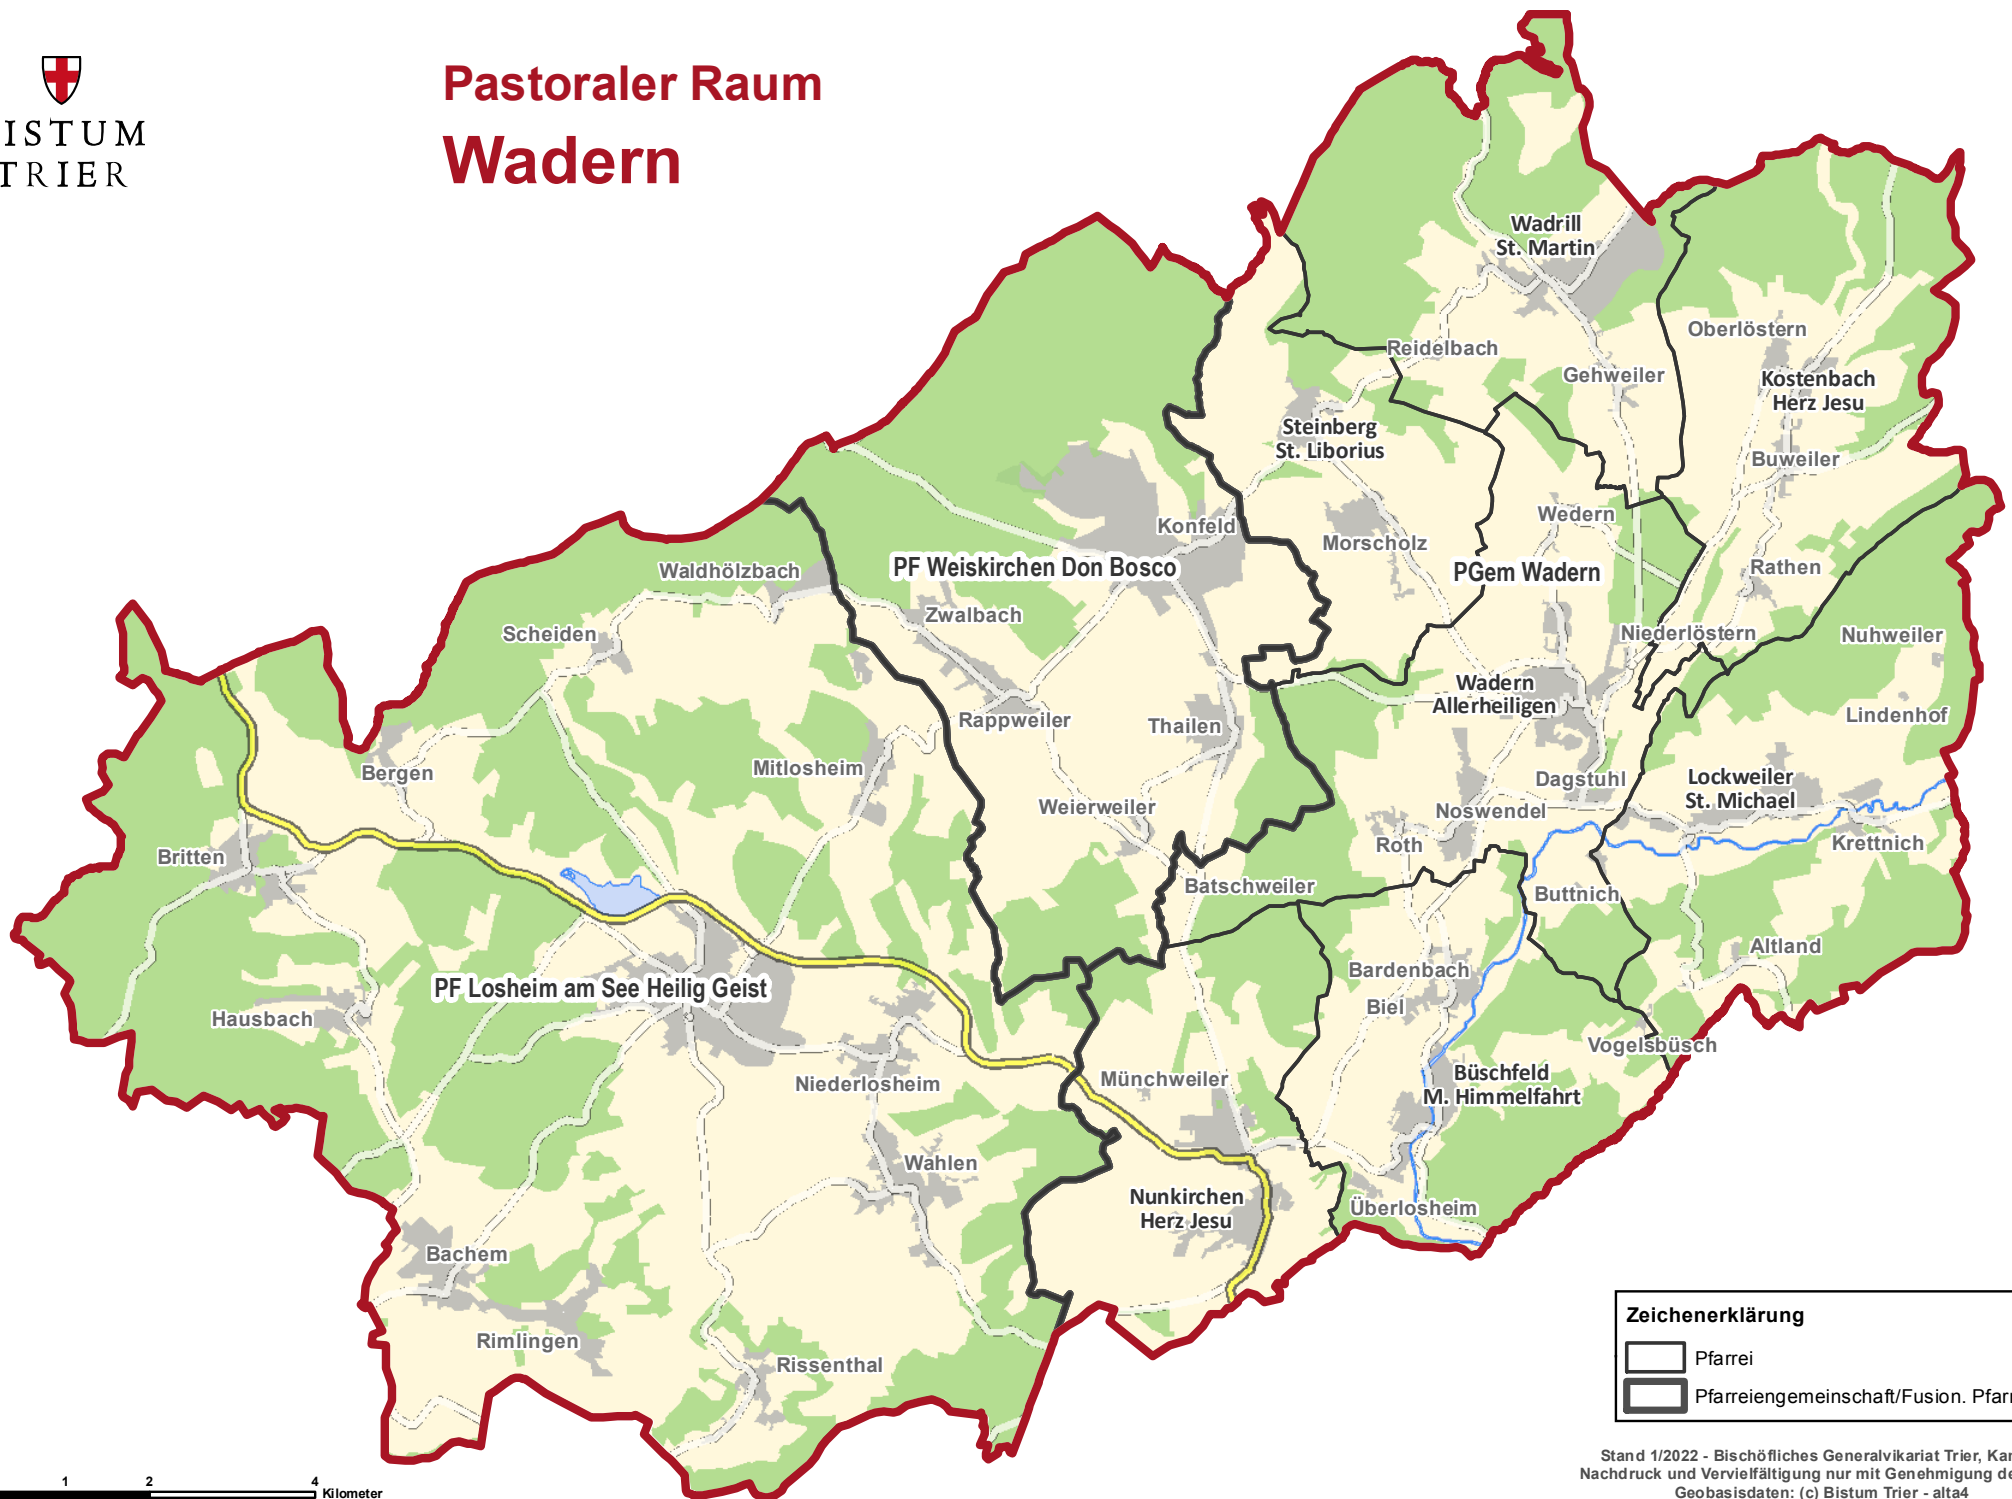

# Pastoraler Raum Wadern

**Zeichenerklärung**

-  Pfarrei
-  Pfarreiengemeinschaft/Fusion. Pfarrei

0 1 2 4  
Kilometer