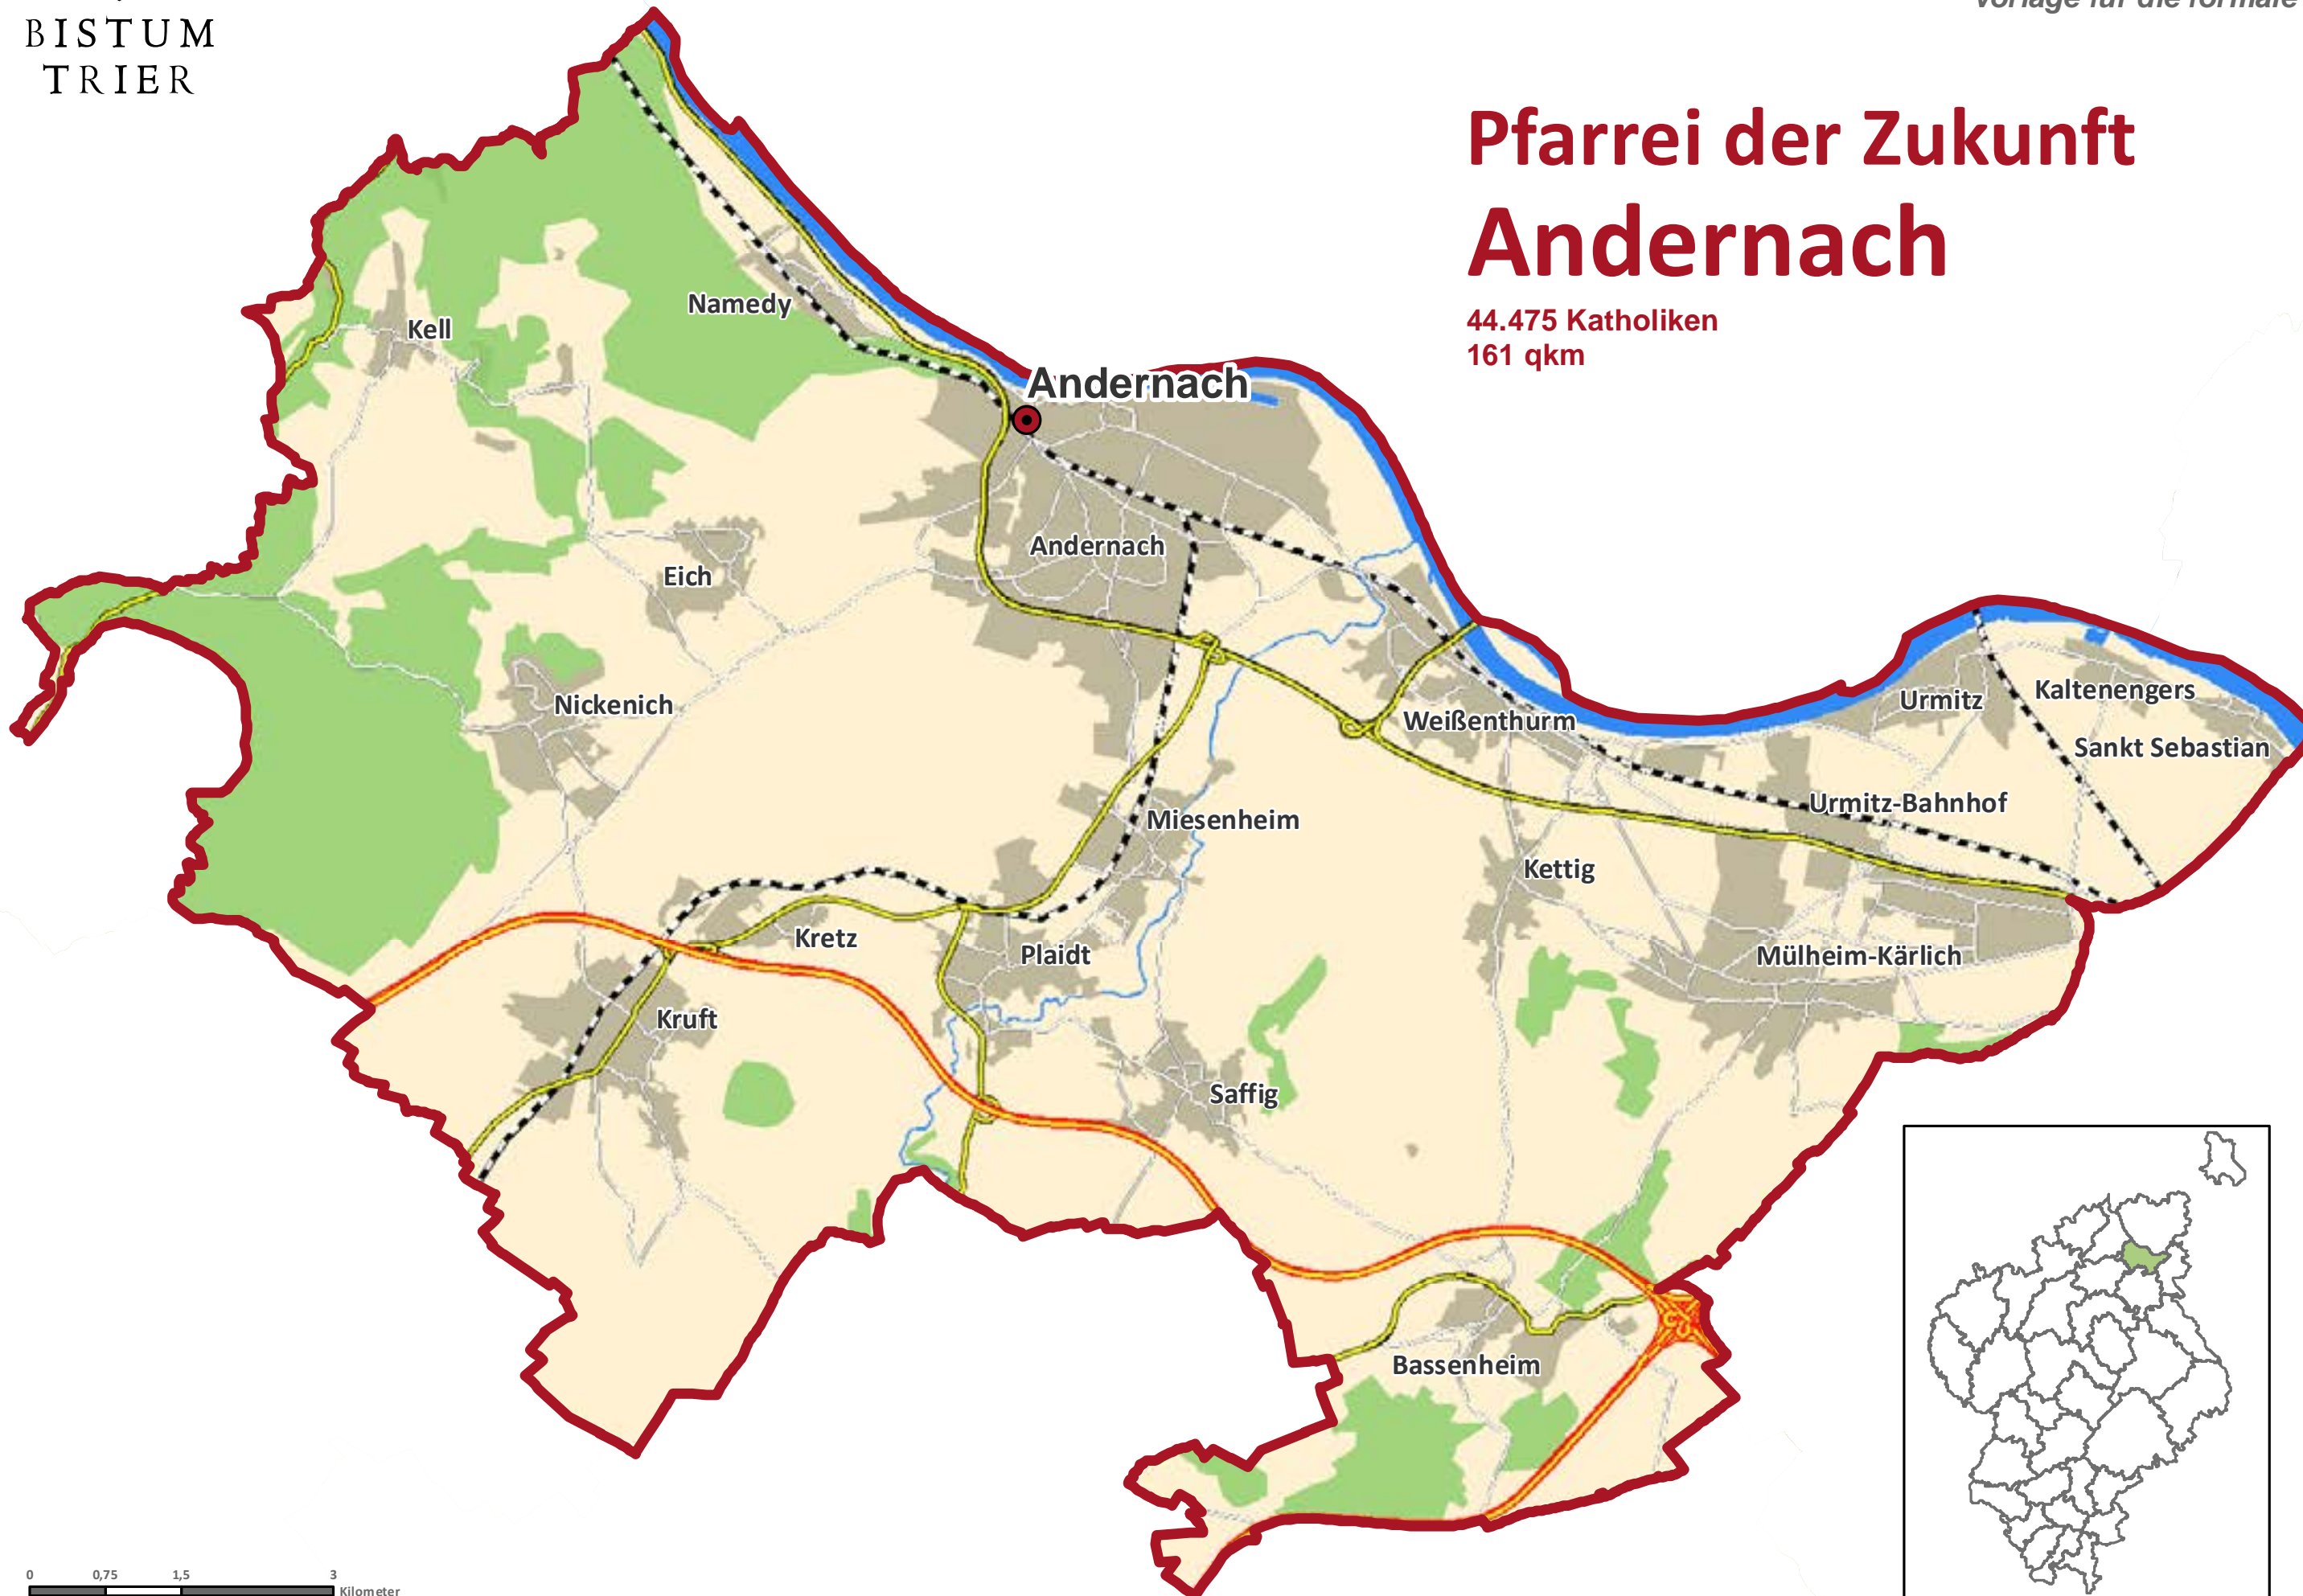

BISTUM
TRIER

Raumgliederung des Bistums Trier
Vorlage für die formale Anhörung

Pfarrei der Zukunft Andernach

44.475 Katholiken
161 qkm

0 0,75 1,5 3
Kilometer