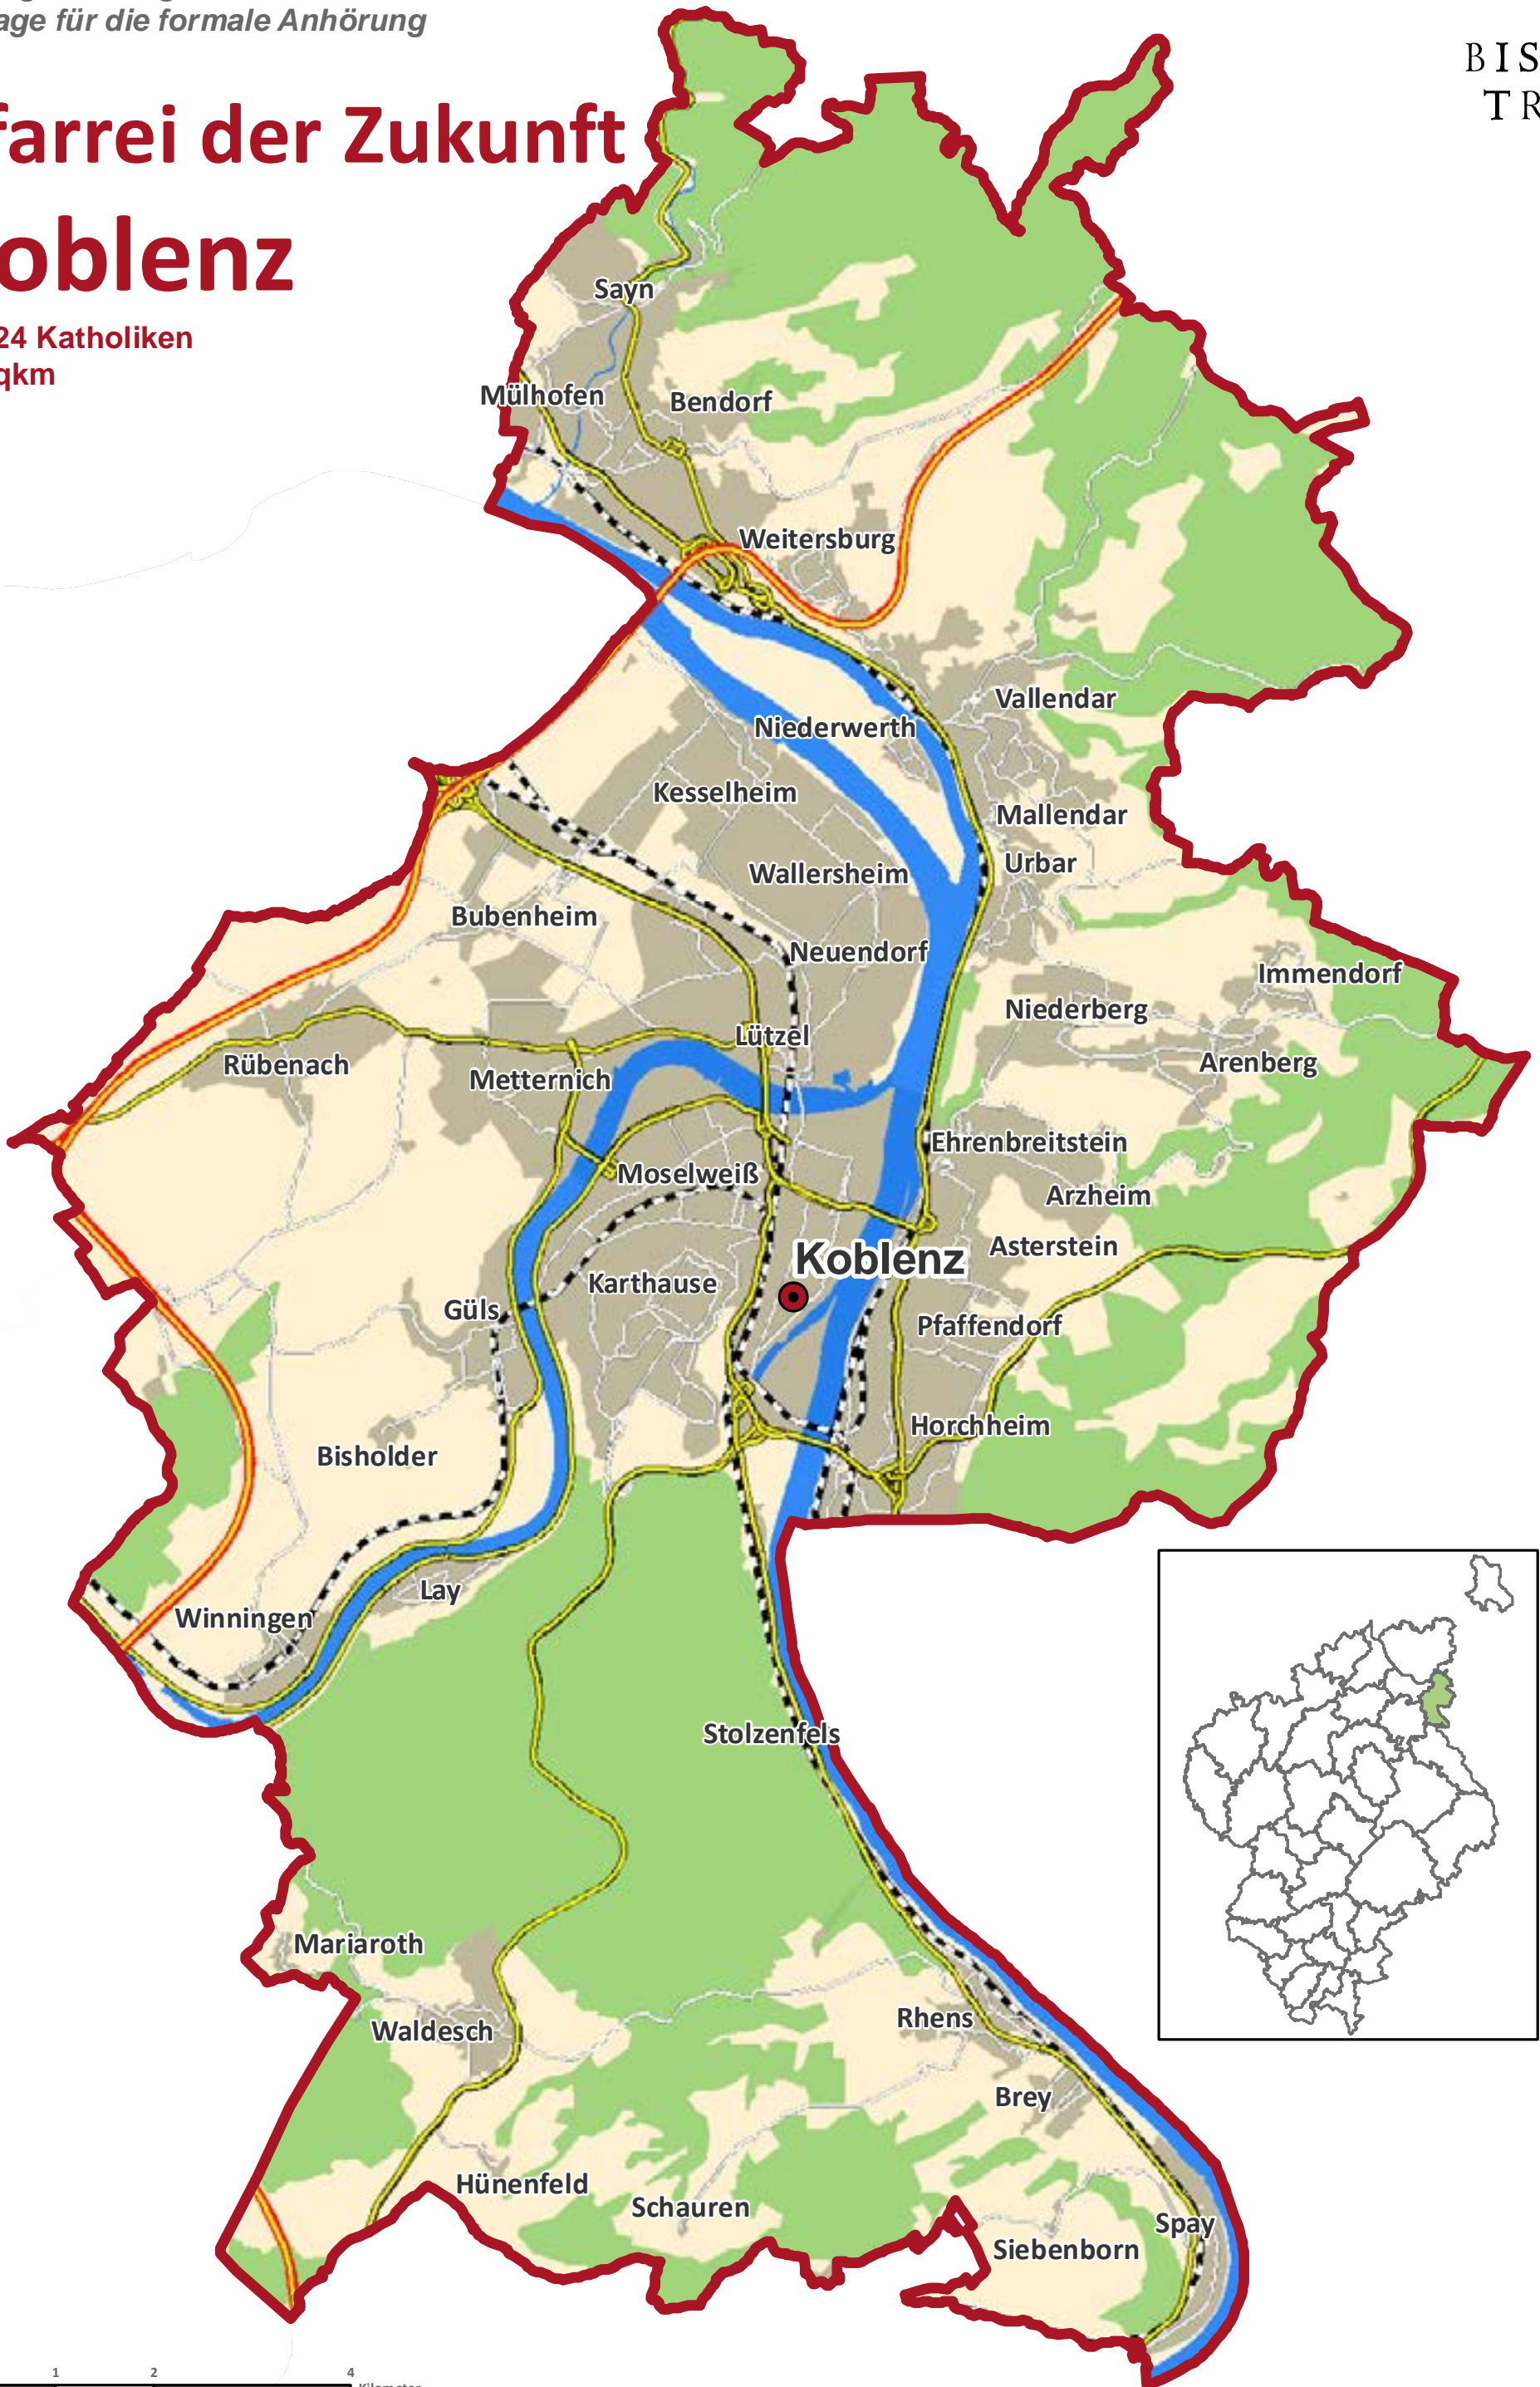

Pfarrei der Zukunft Koblenz

75.624 Katholiken
193 qkm

0 1 2 4
Kilometer