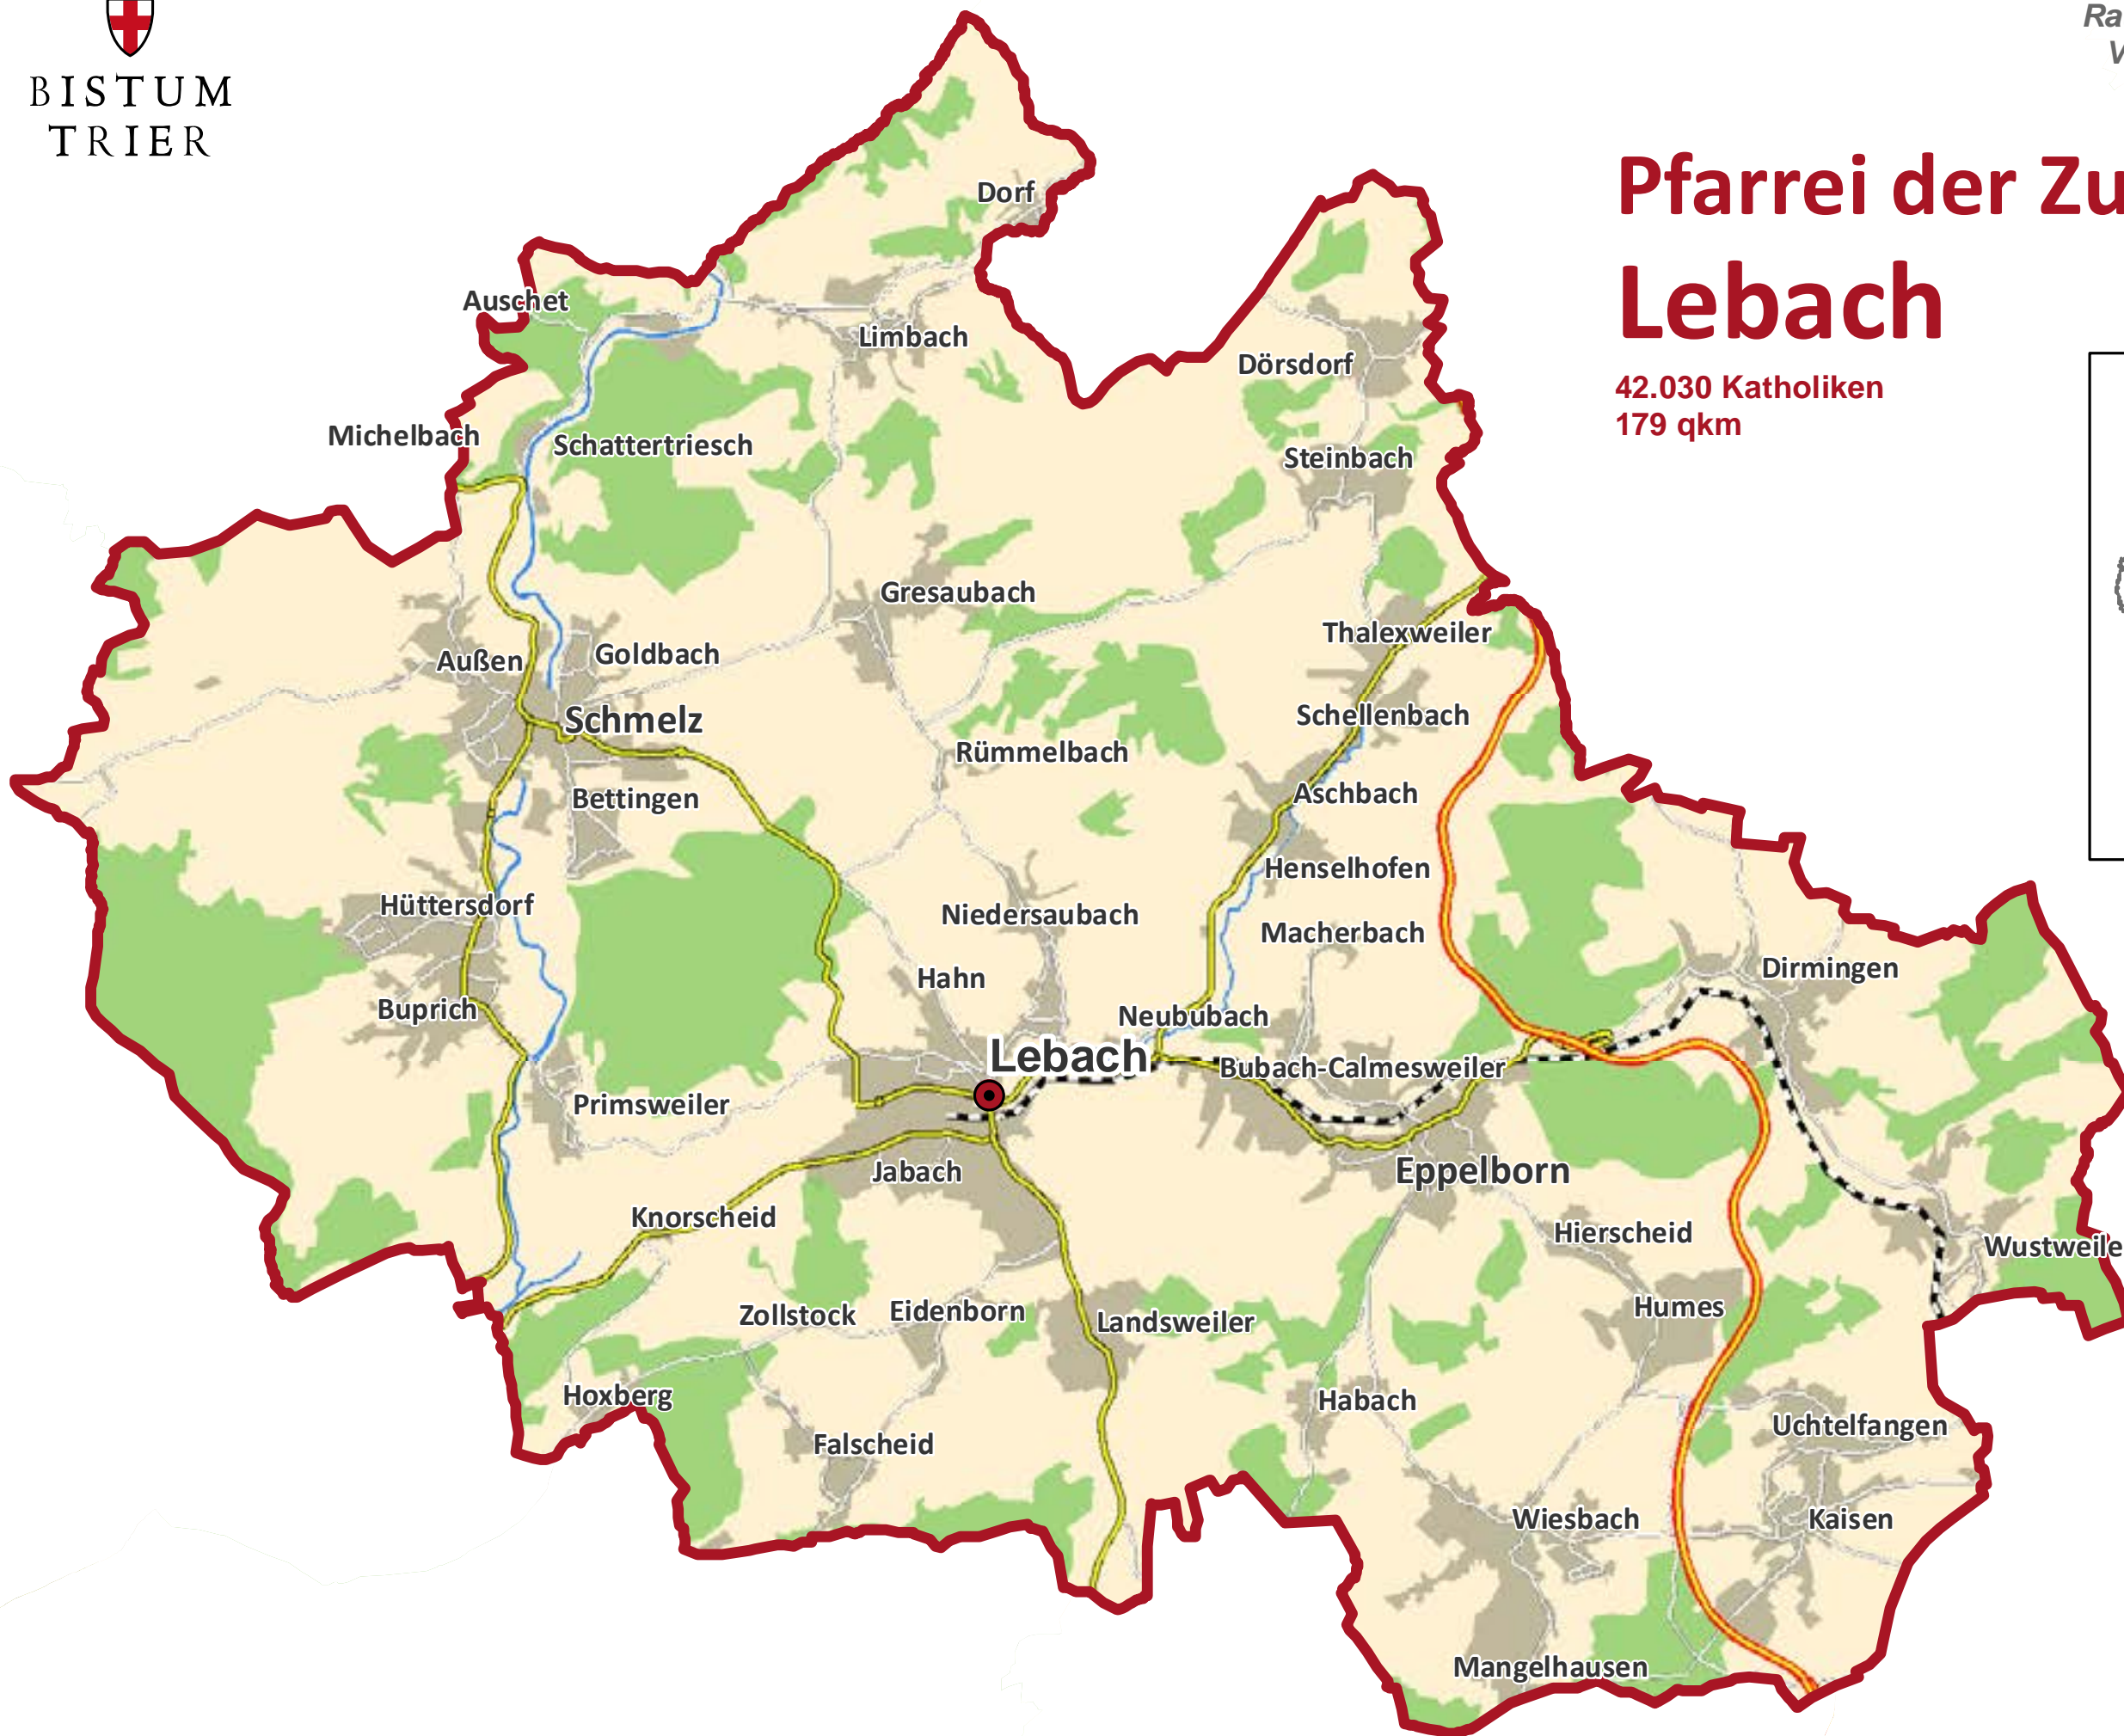

BISTUM
TRIER

Raumgliederung des Bistums Trier
Vorlage für die formale Anhörung

Pfarrei der Zukunft Lebach

42.030 Katholiken
179 qkm

0 0,75 1,5 3
Kilometer