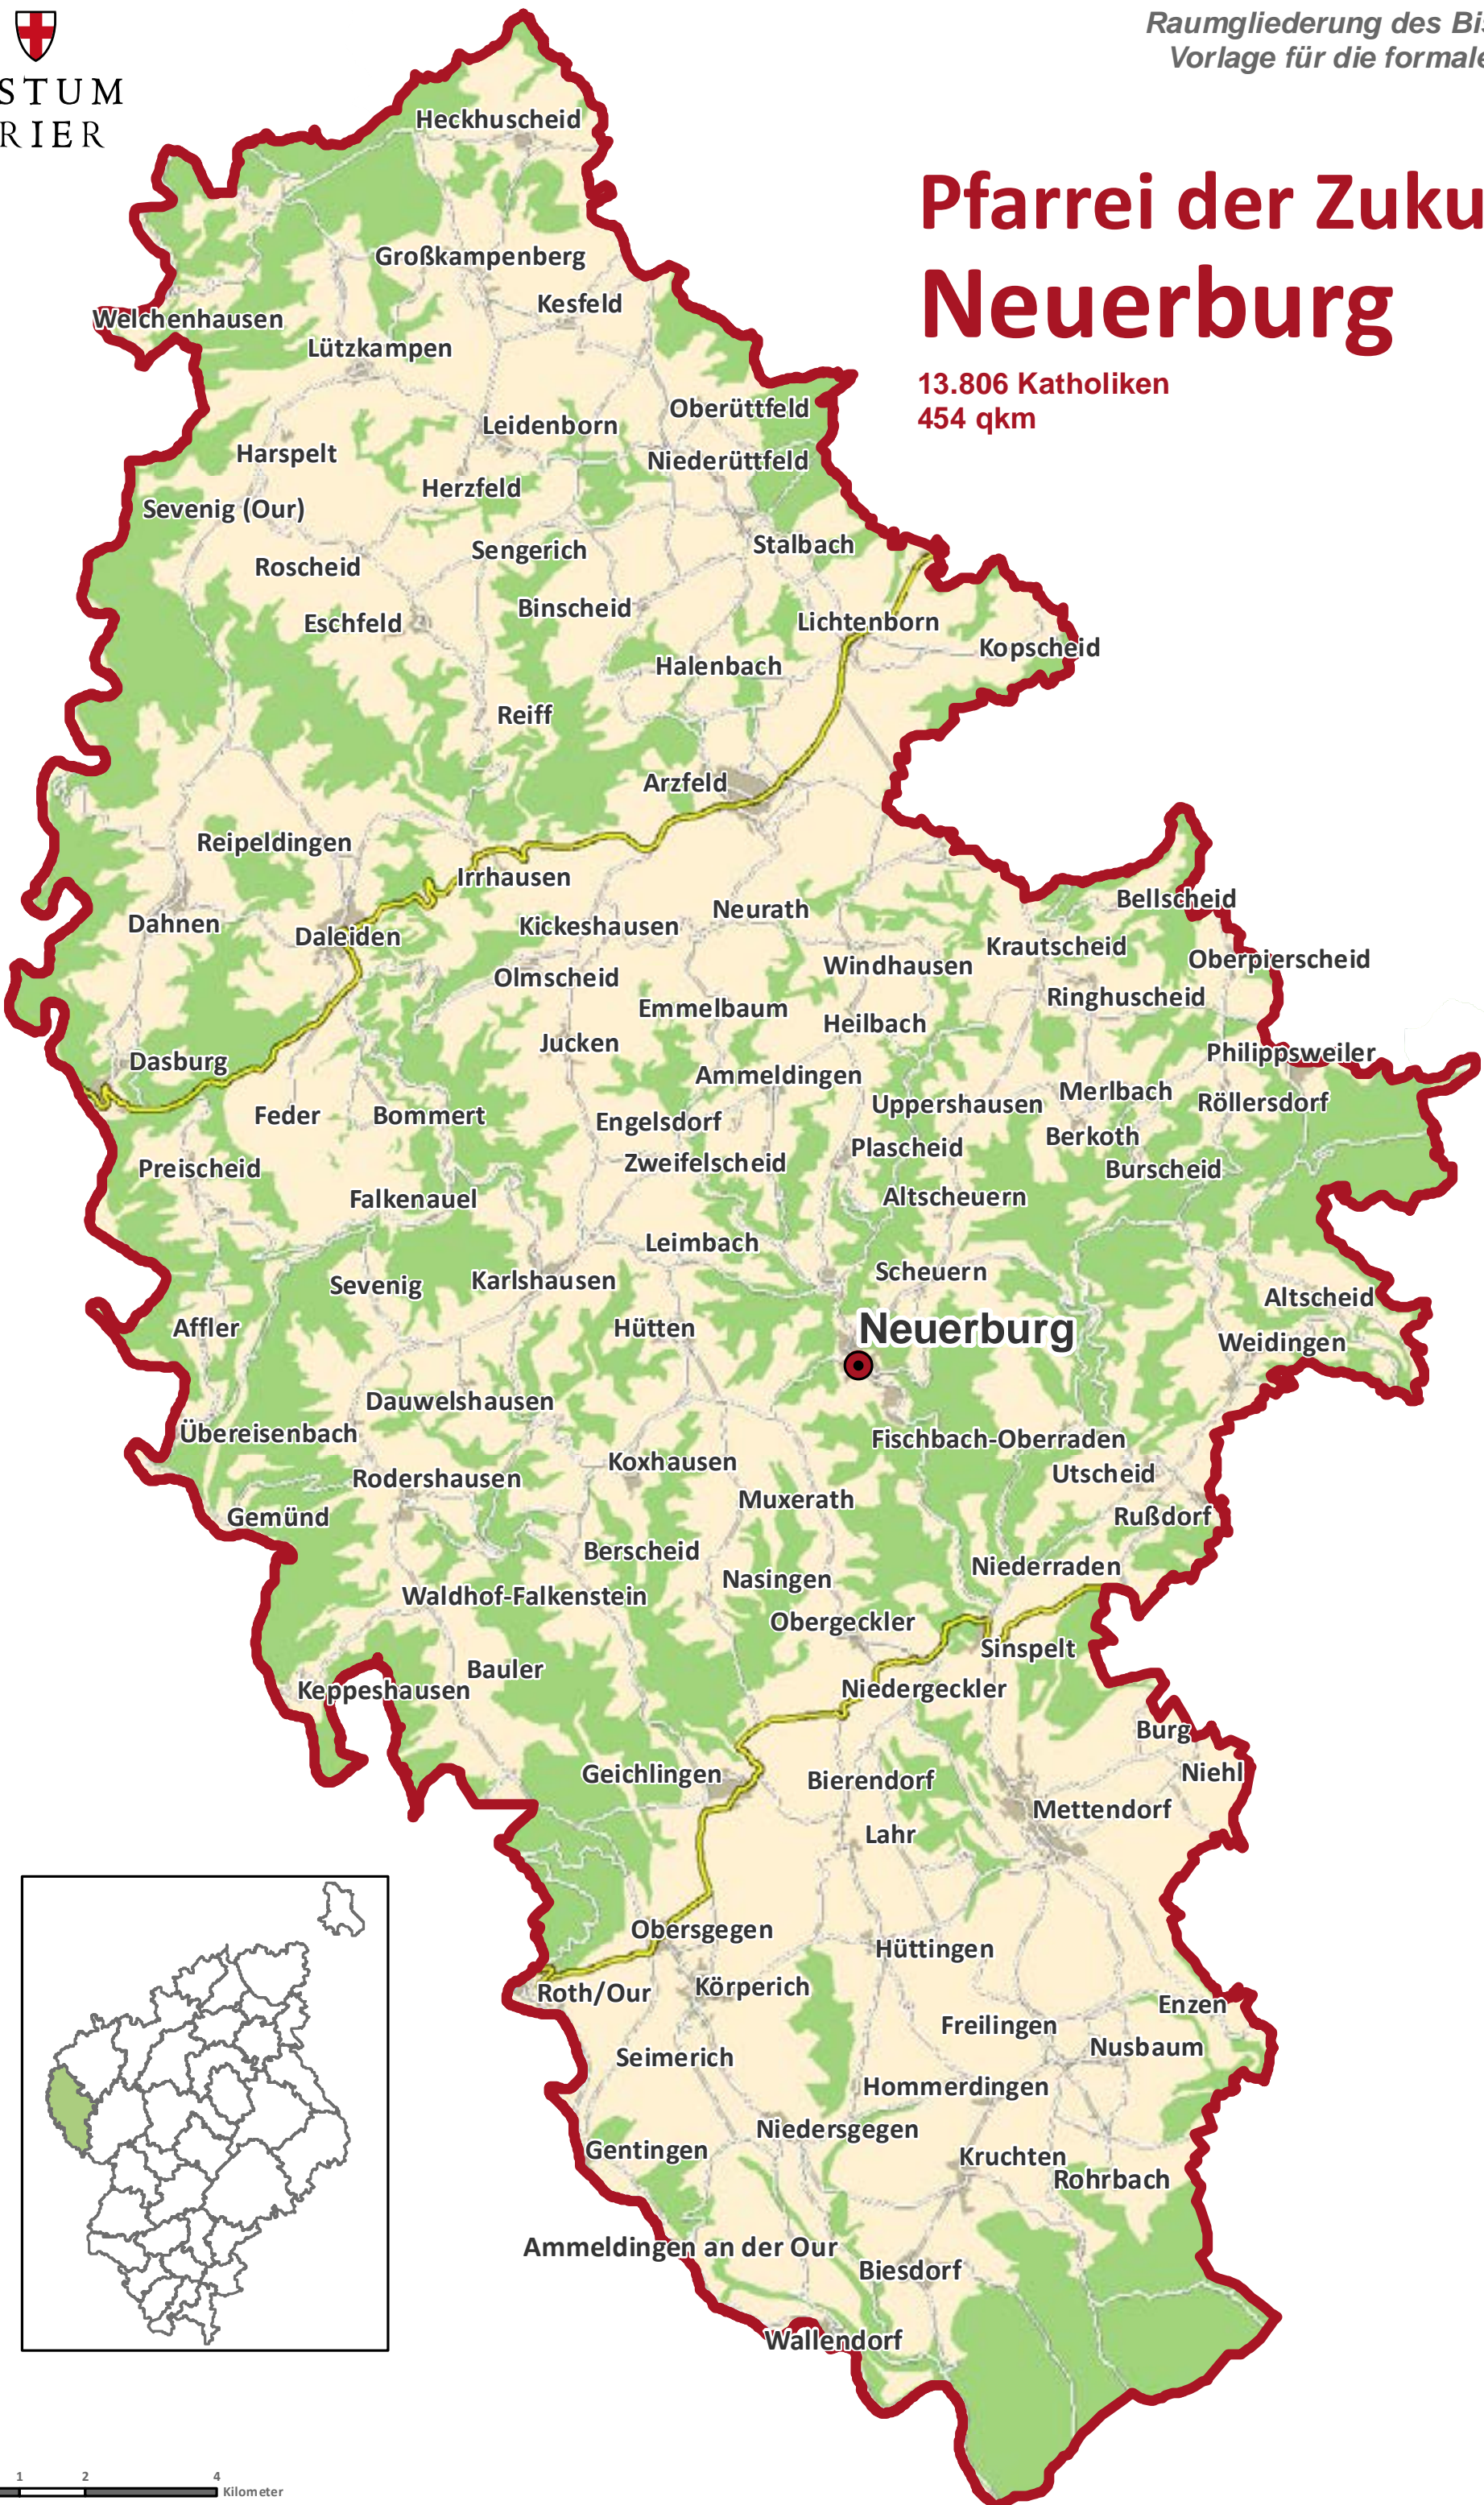

BISTUM
TRIER

Raumgliederung des Bistums Trier
Vorlage für die formale Anhörung

Pfarrei der Zukunft Neuerburg

13.806 Katholiken
454 qkm

0 1 2 4
Kilometer