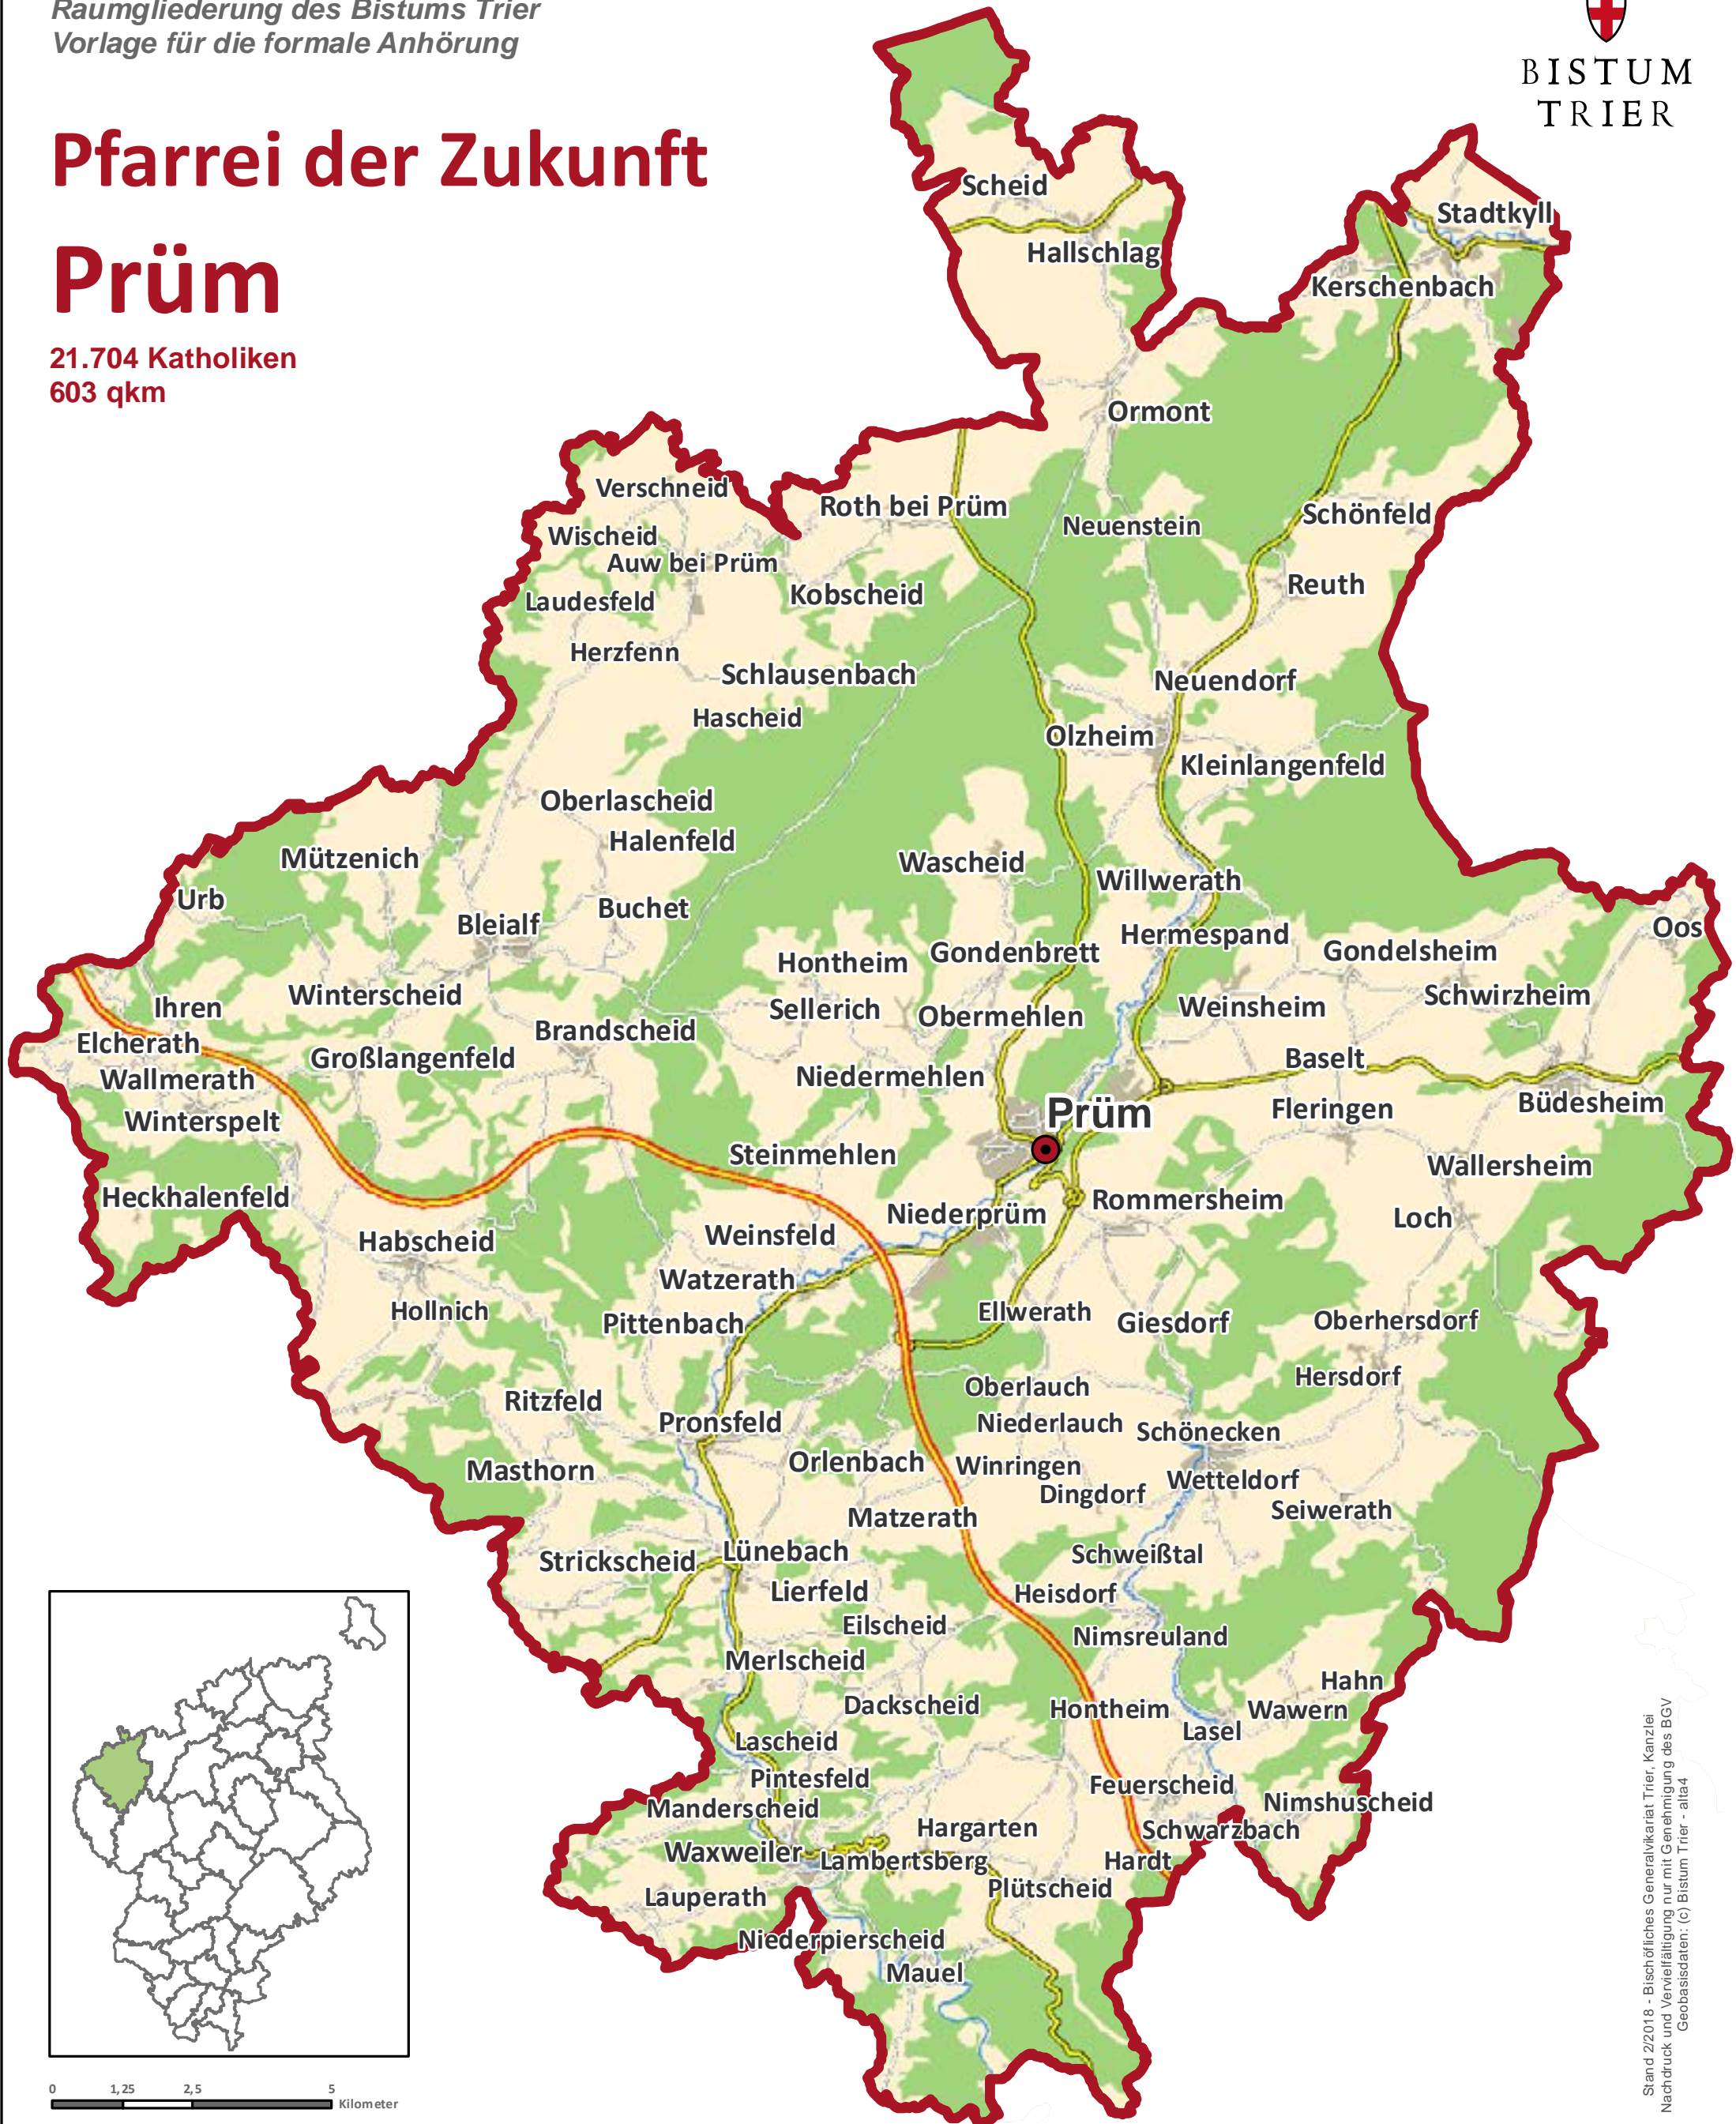

Pfarrei der Zukunft Prüm

21.704 Katholiken
603 qkm

0 1,25 2,5 5 Kilometer