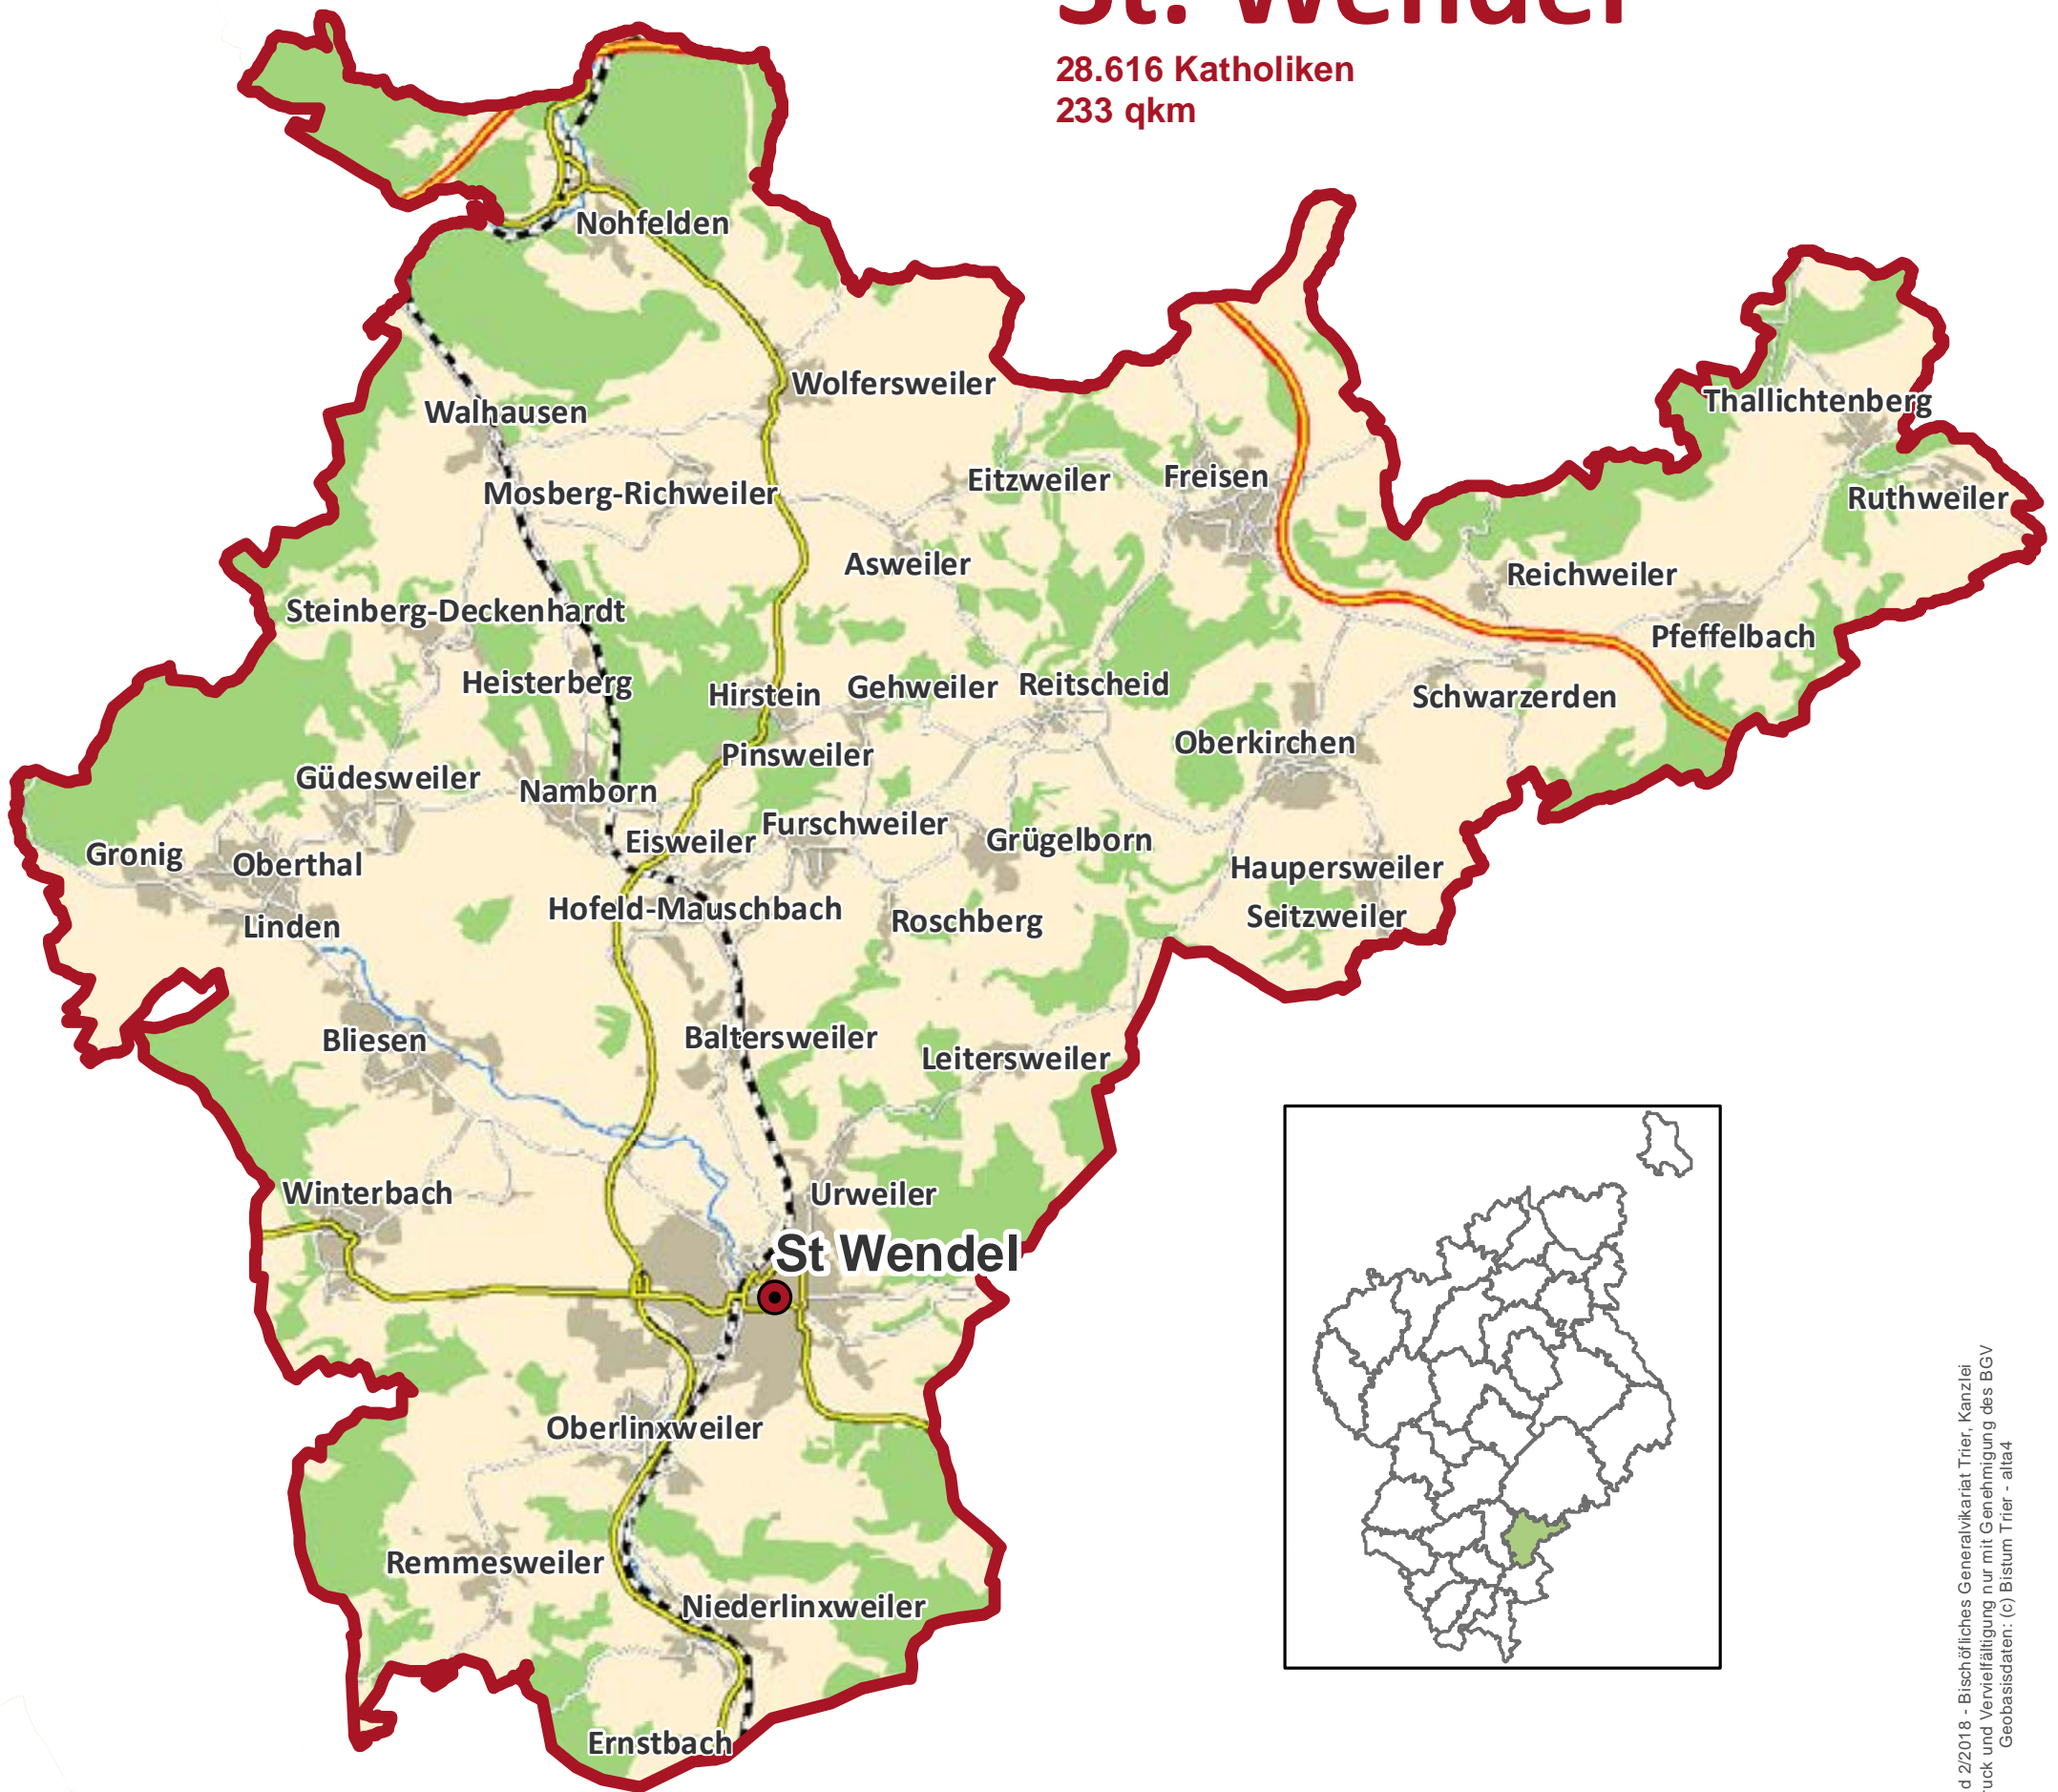

Pfarrei der Zukunft St. Wendel

28.616 Katholiken
233 qkm

0 0,75 1,5 3
Kilometer