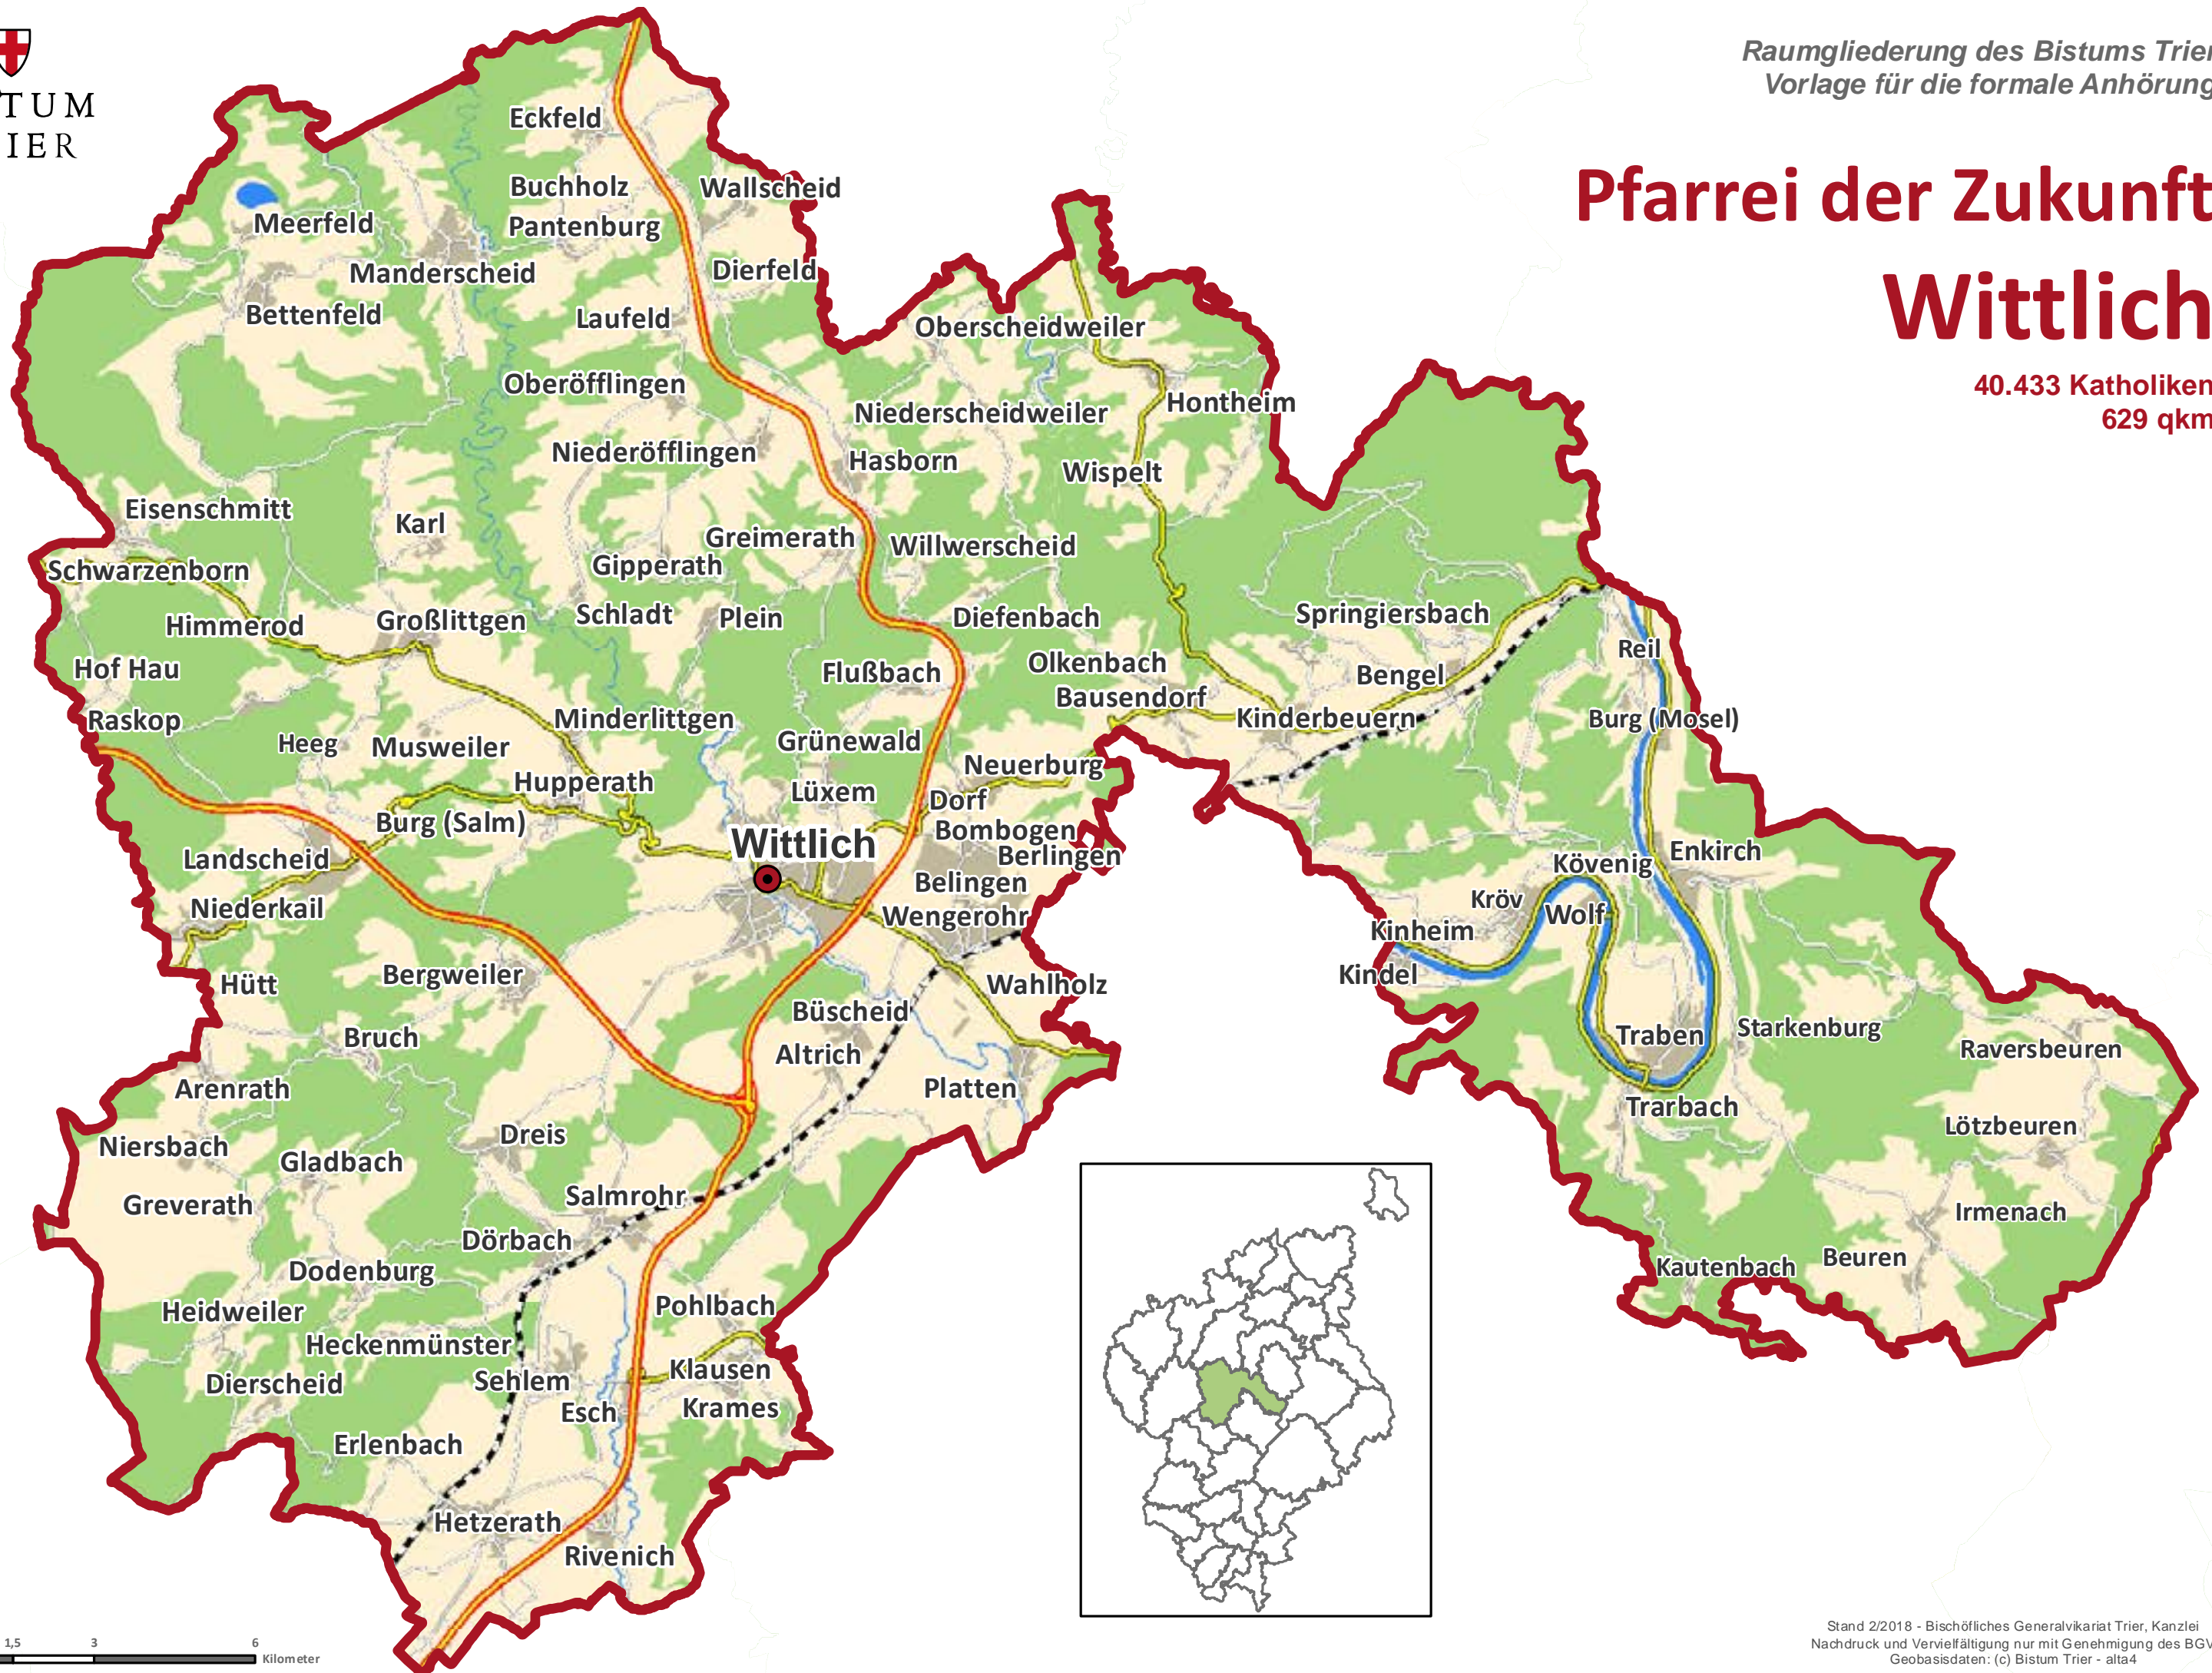

BISTUM
TRIER

Raumgliederung des Bistums Trier
Vorlage für die formale Anhörung

Pfarrei der Zukunft Wittlich

40.433 Katholiken
629 qkm

0 1,5 3 6
Kilometer