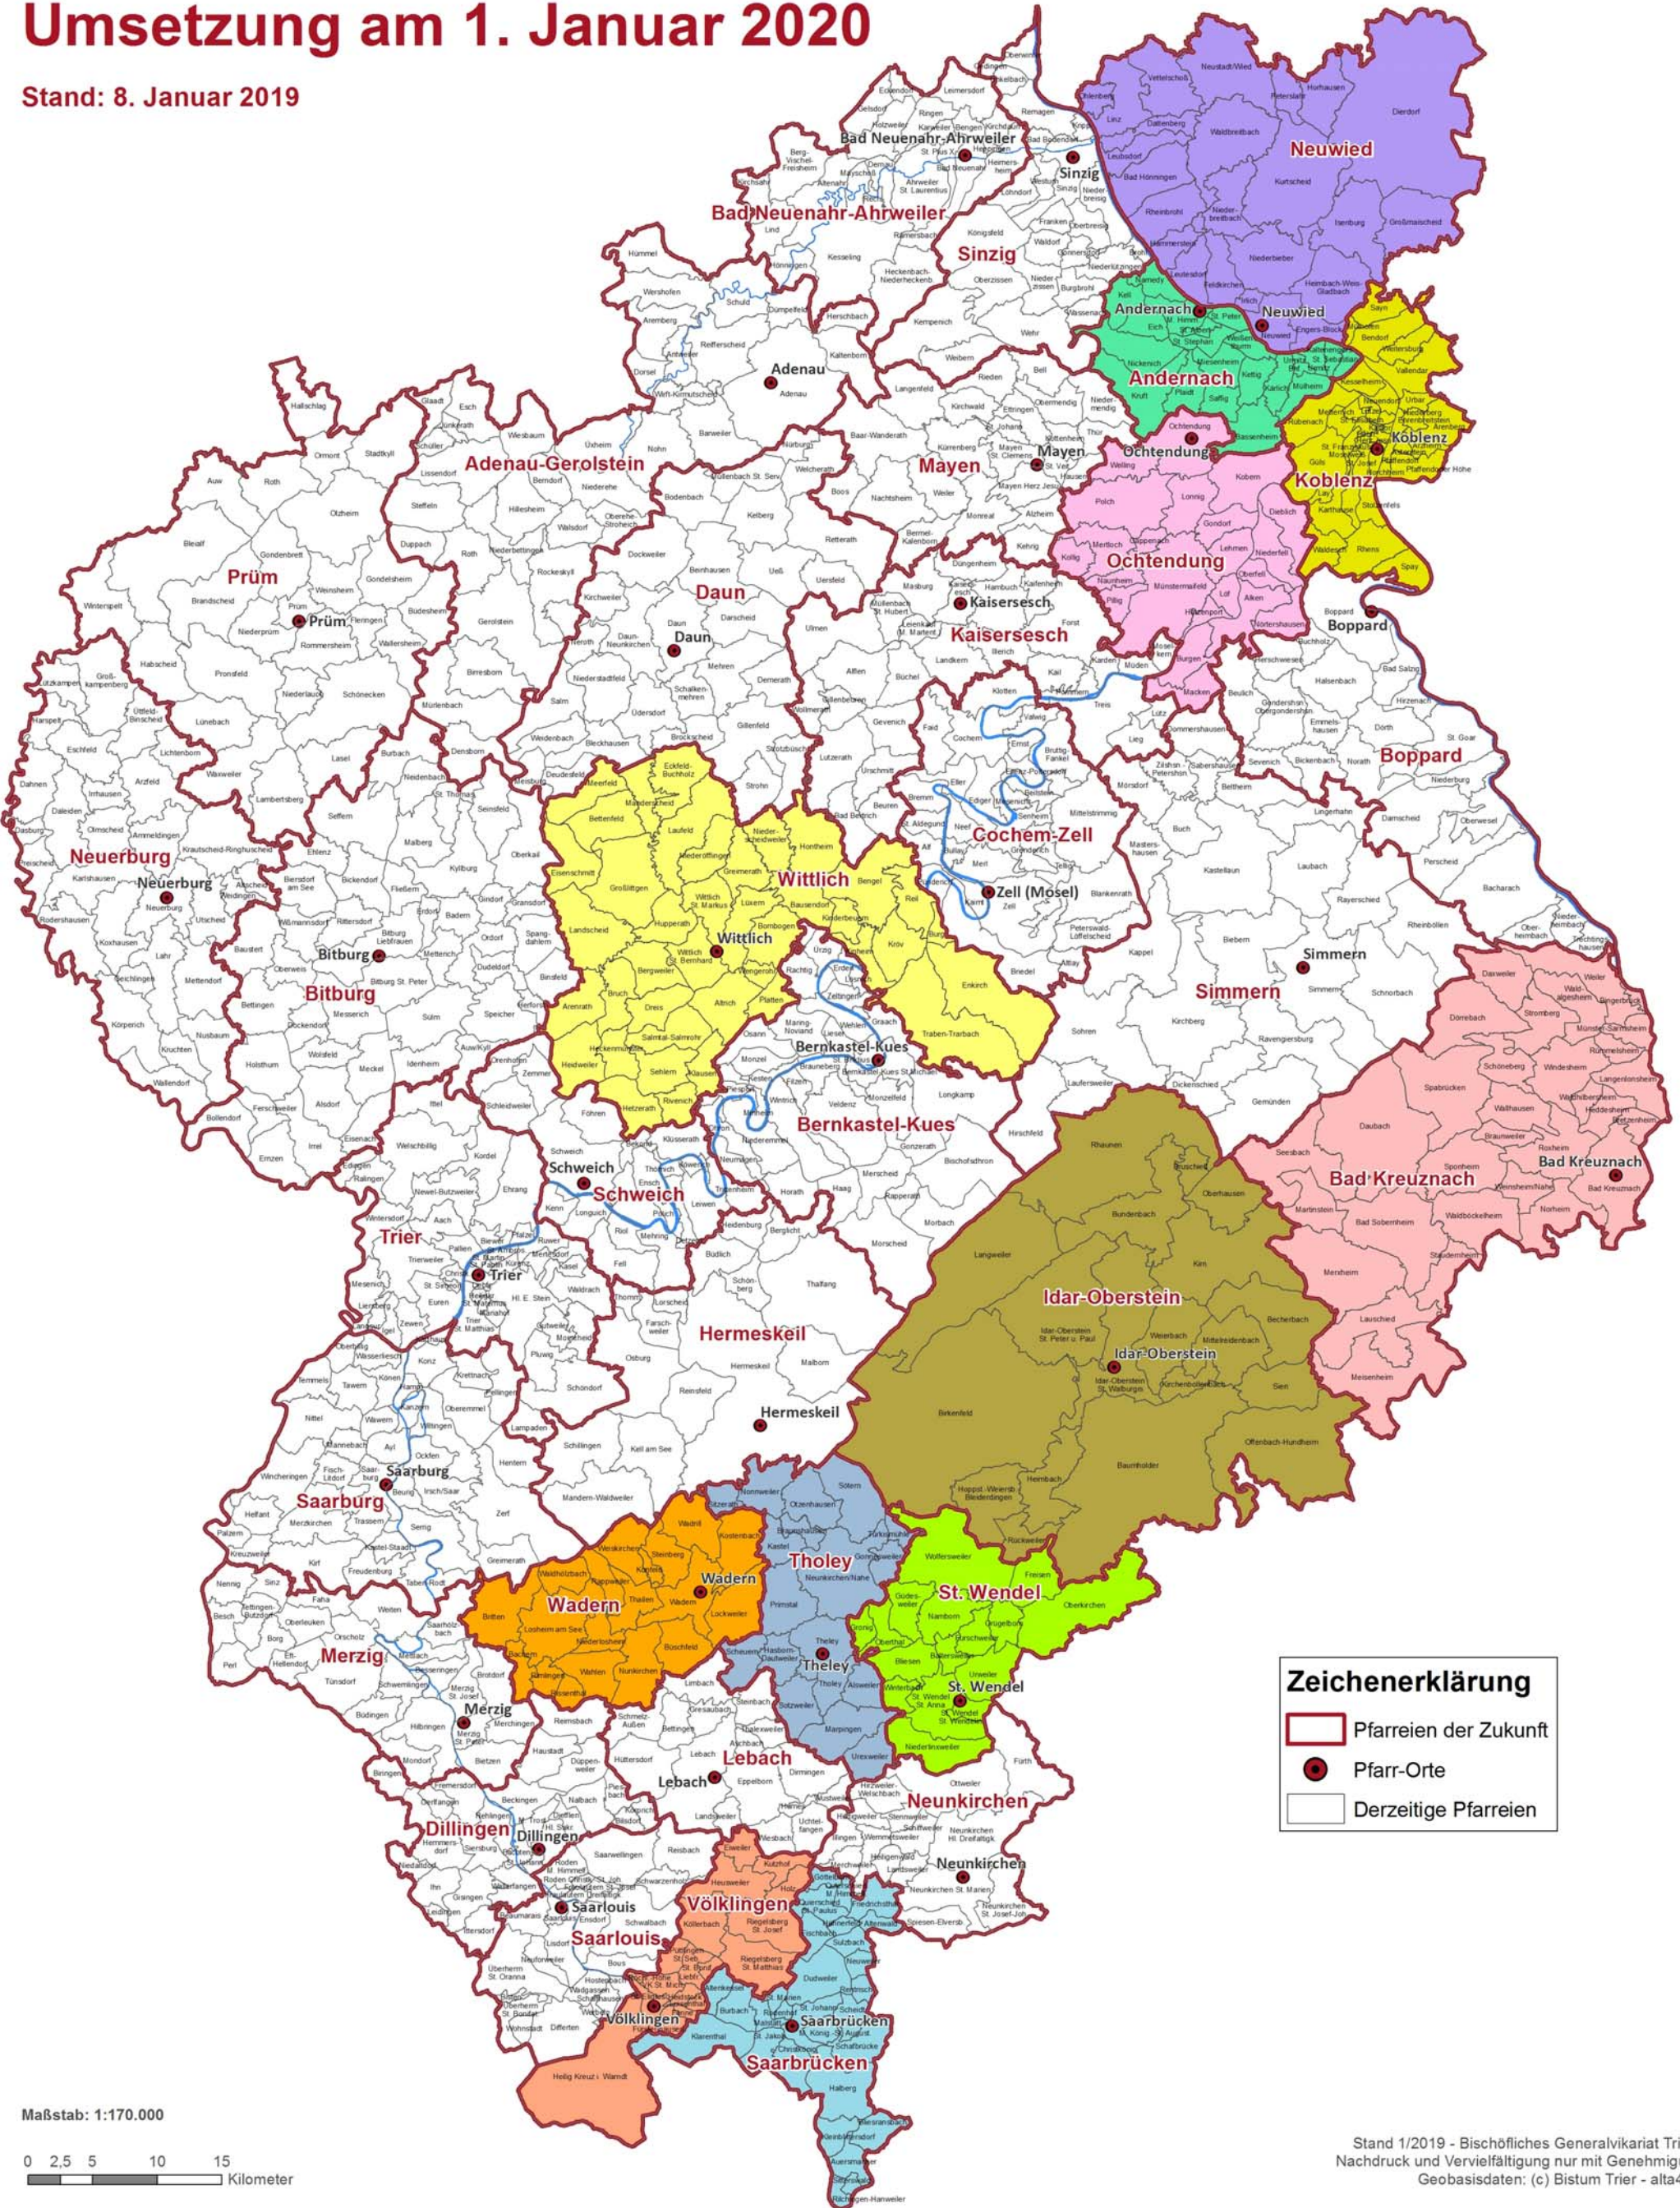

**Pfarreien der Zukunft**  
**Umsetzung am 1. Januar 2020**

Stand: 8. Januar 2019

**Zeichenerklärung**

-  Pfarreien der Zukunft
-  Pfarr-Orte
-  Derzeitige Pfarreien

Maßstab: 1:170.000