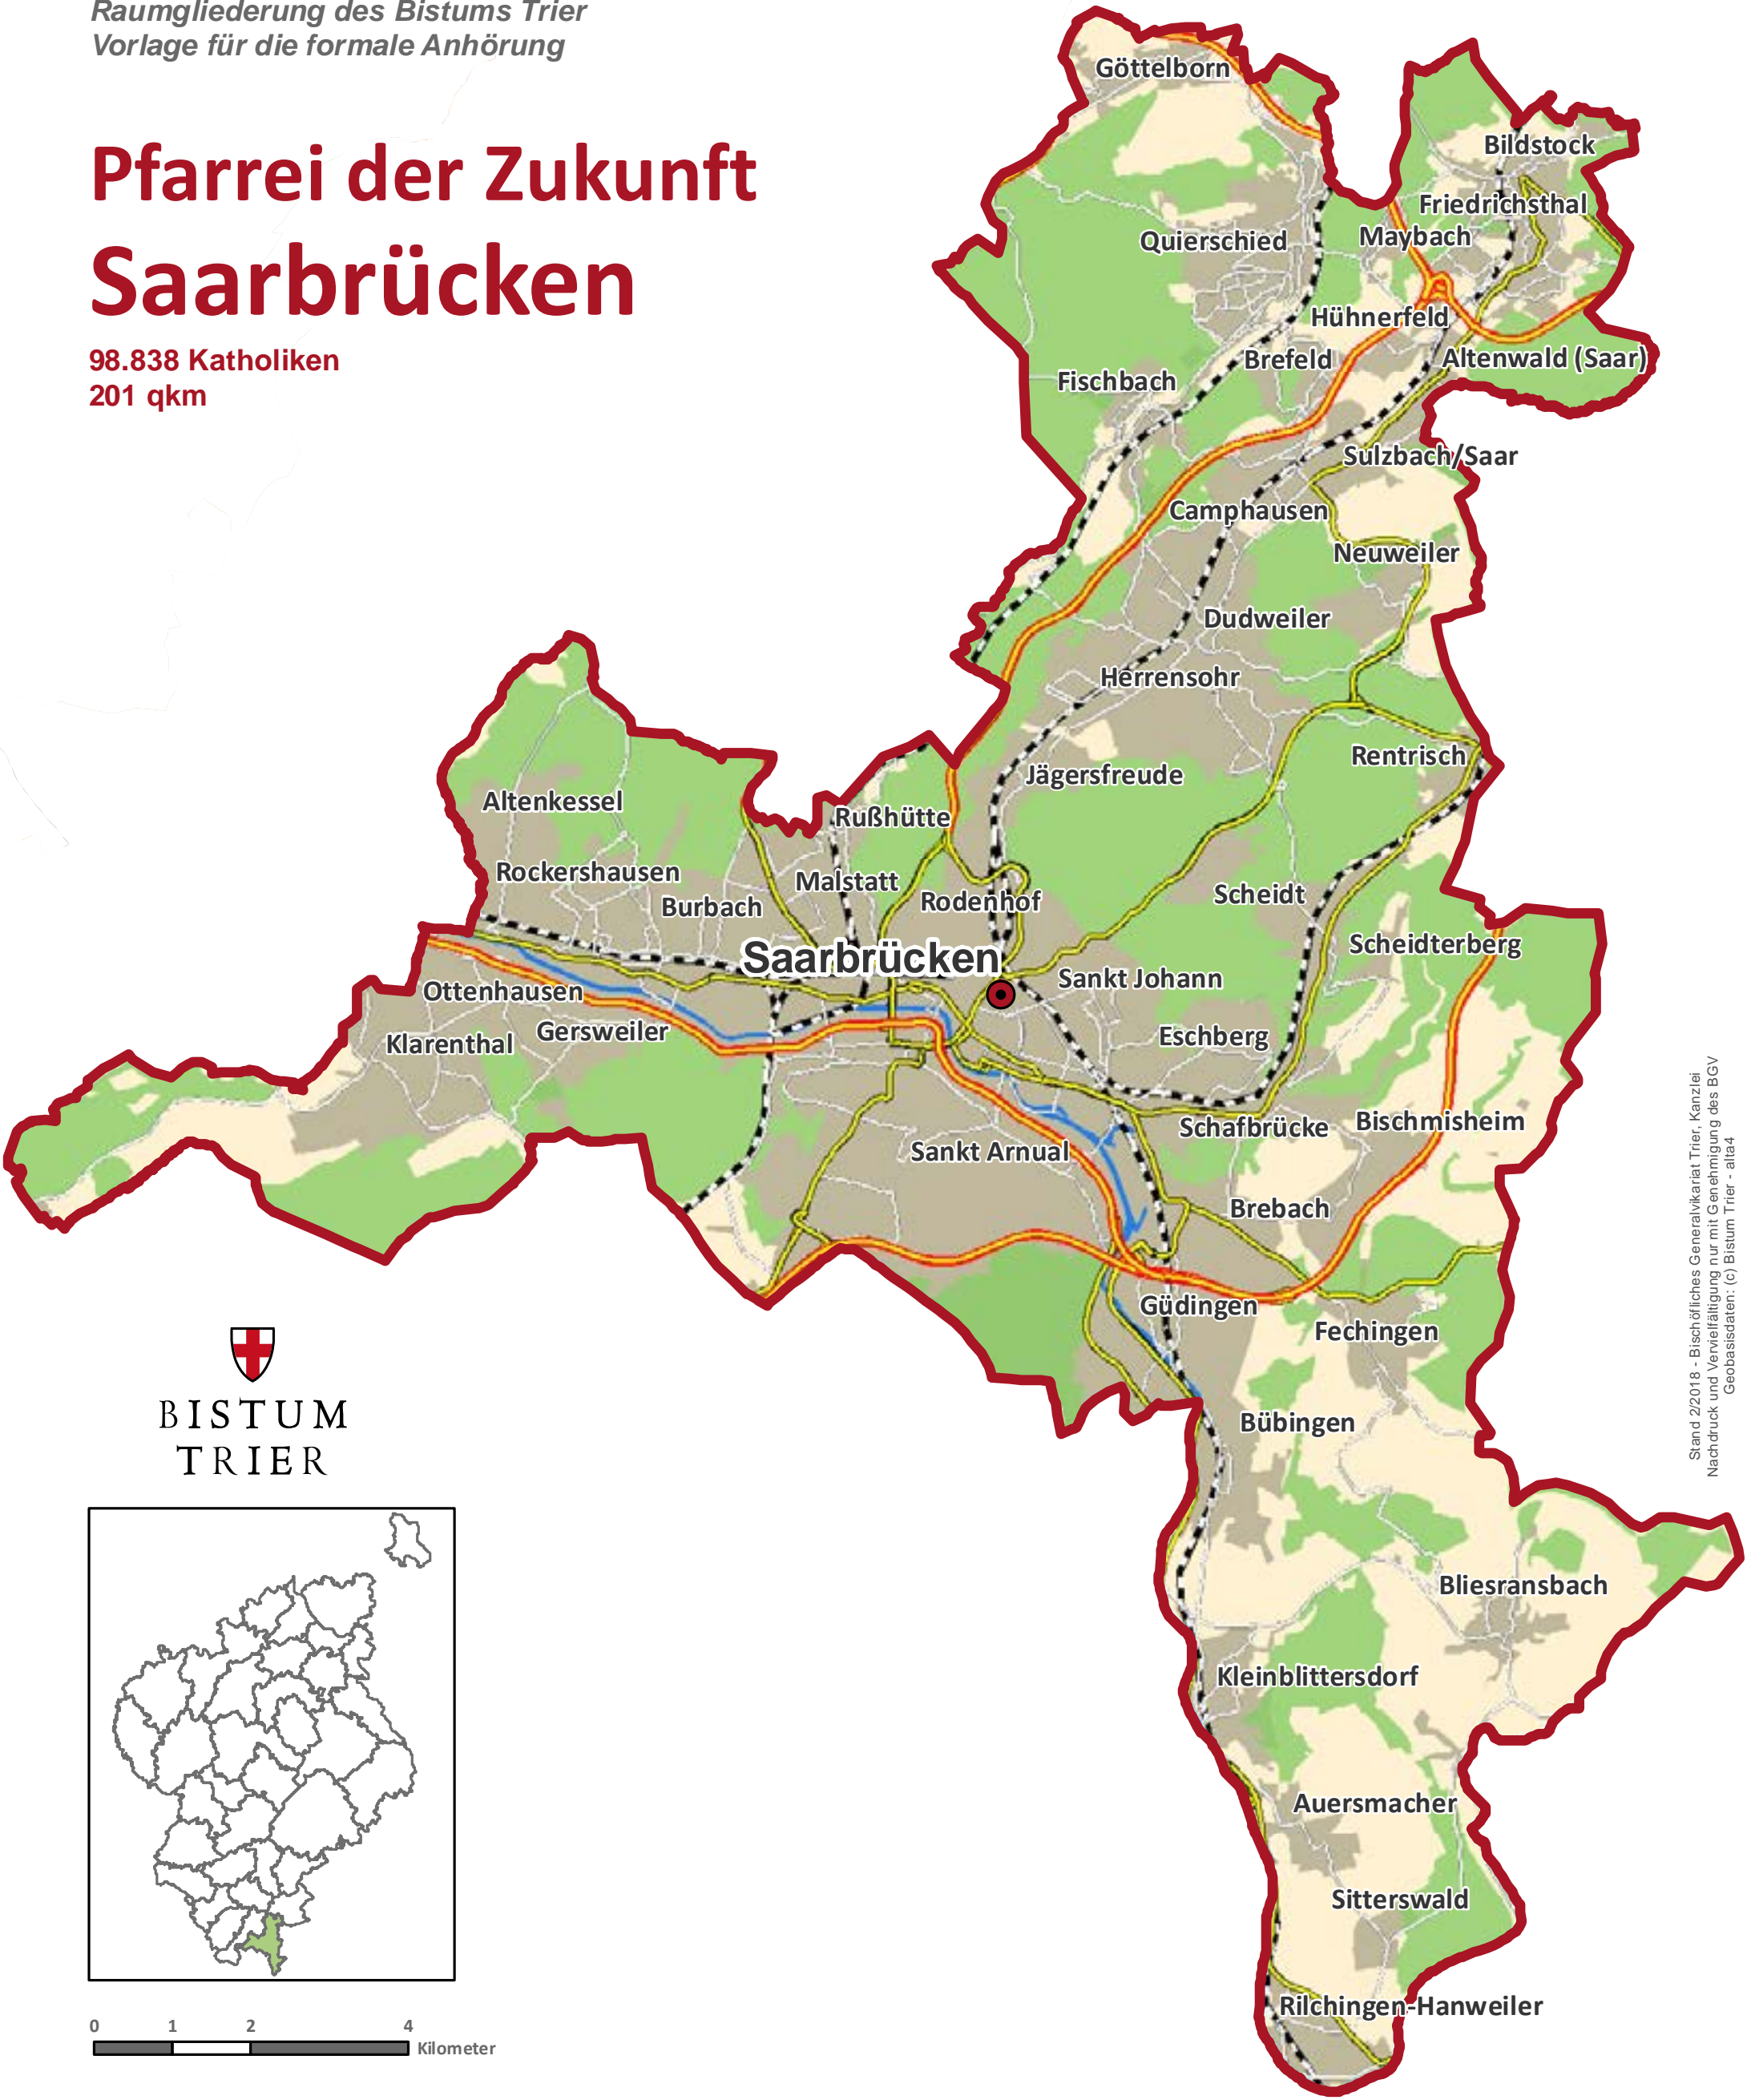

Raumgliederung des Bistums Trier
Vorlage für die formale Anhörung

Pfarrei der Zukunft Saarbrücken

98.838 Katholiken
201 qkm

BISTUM
TRIER

0 1 2 4
Kilometer