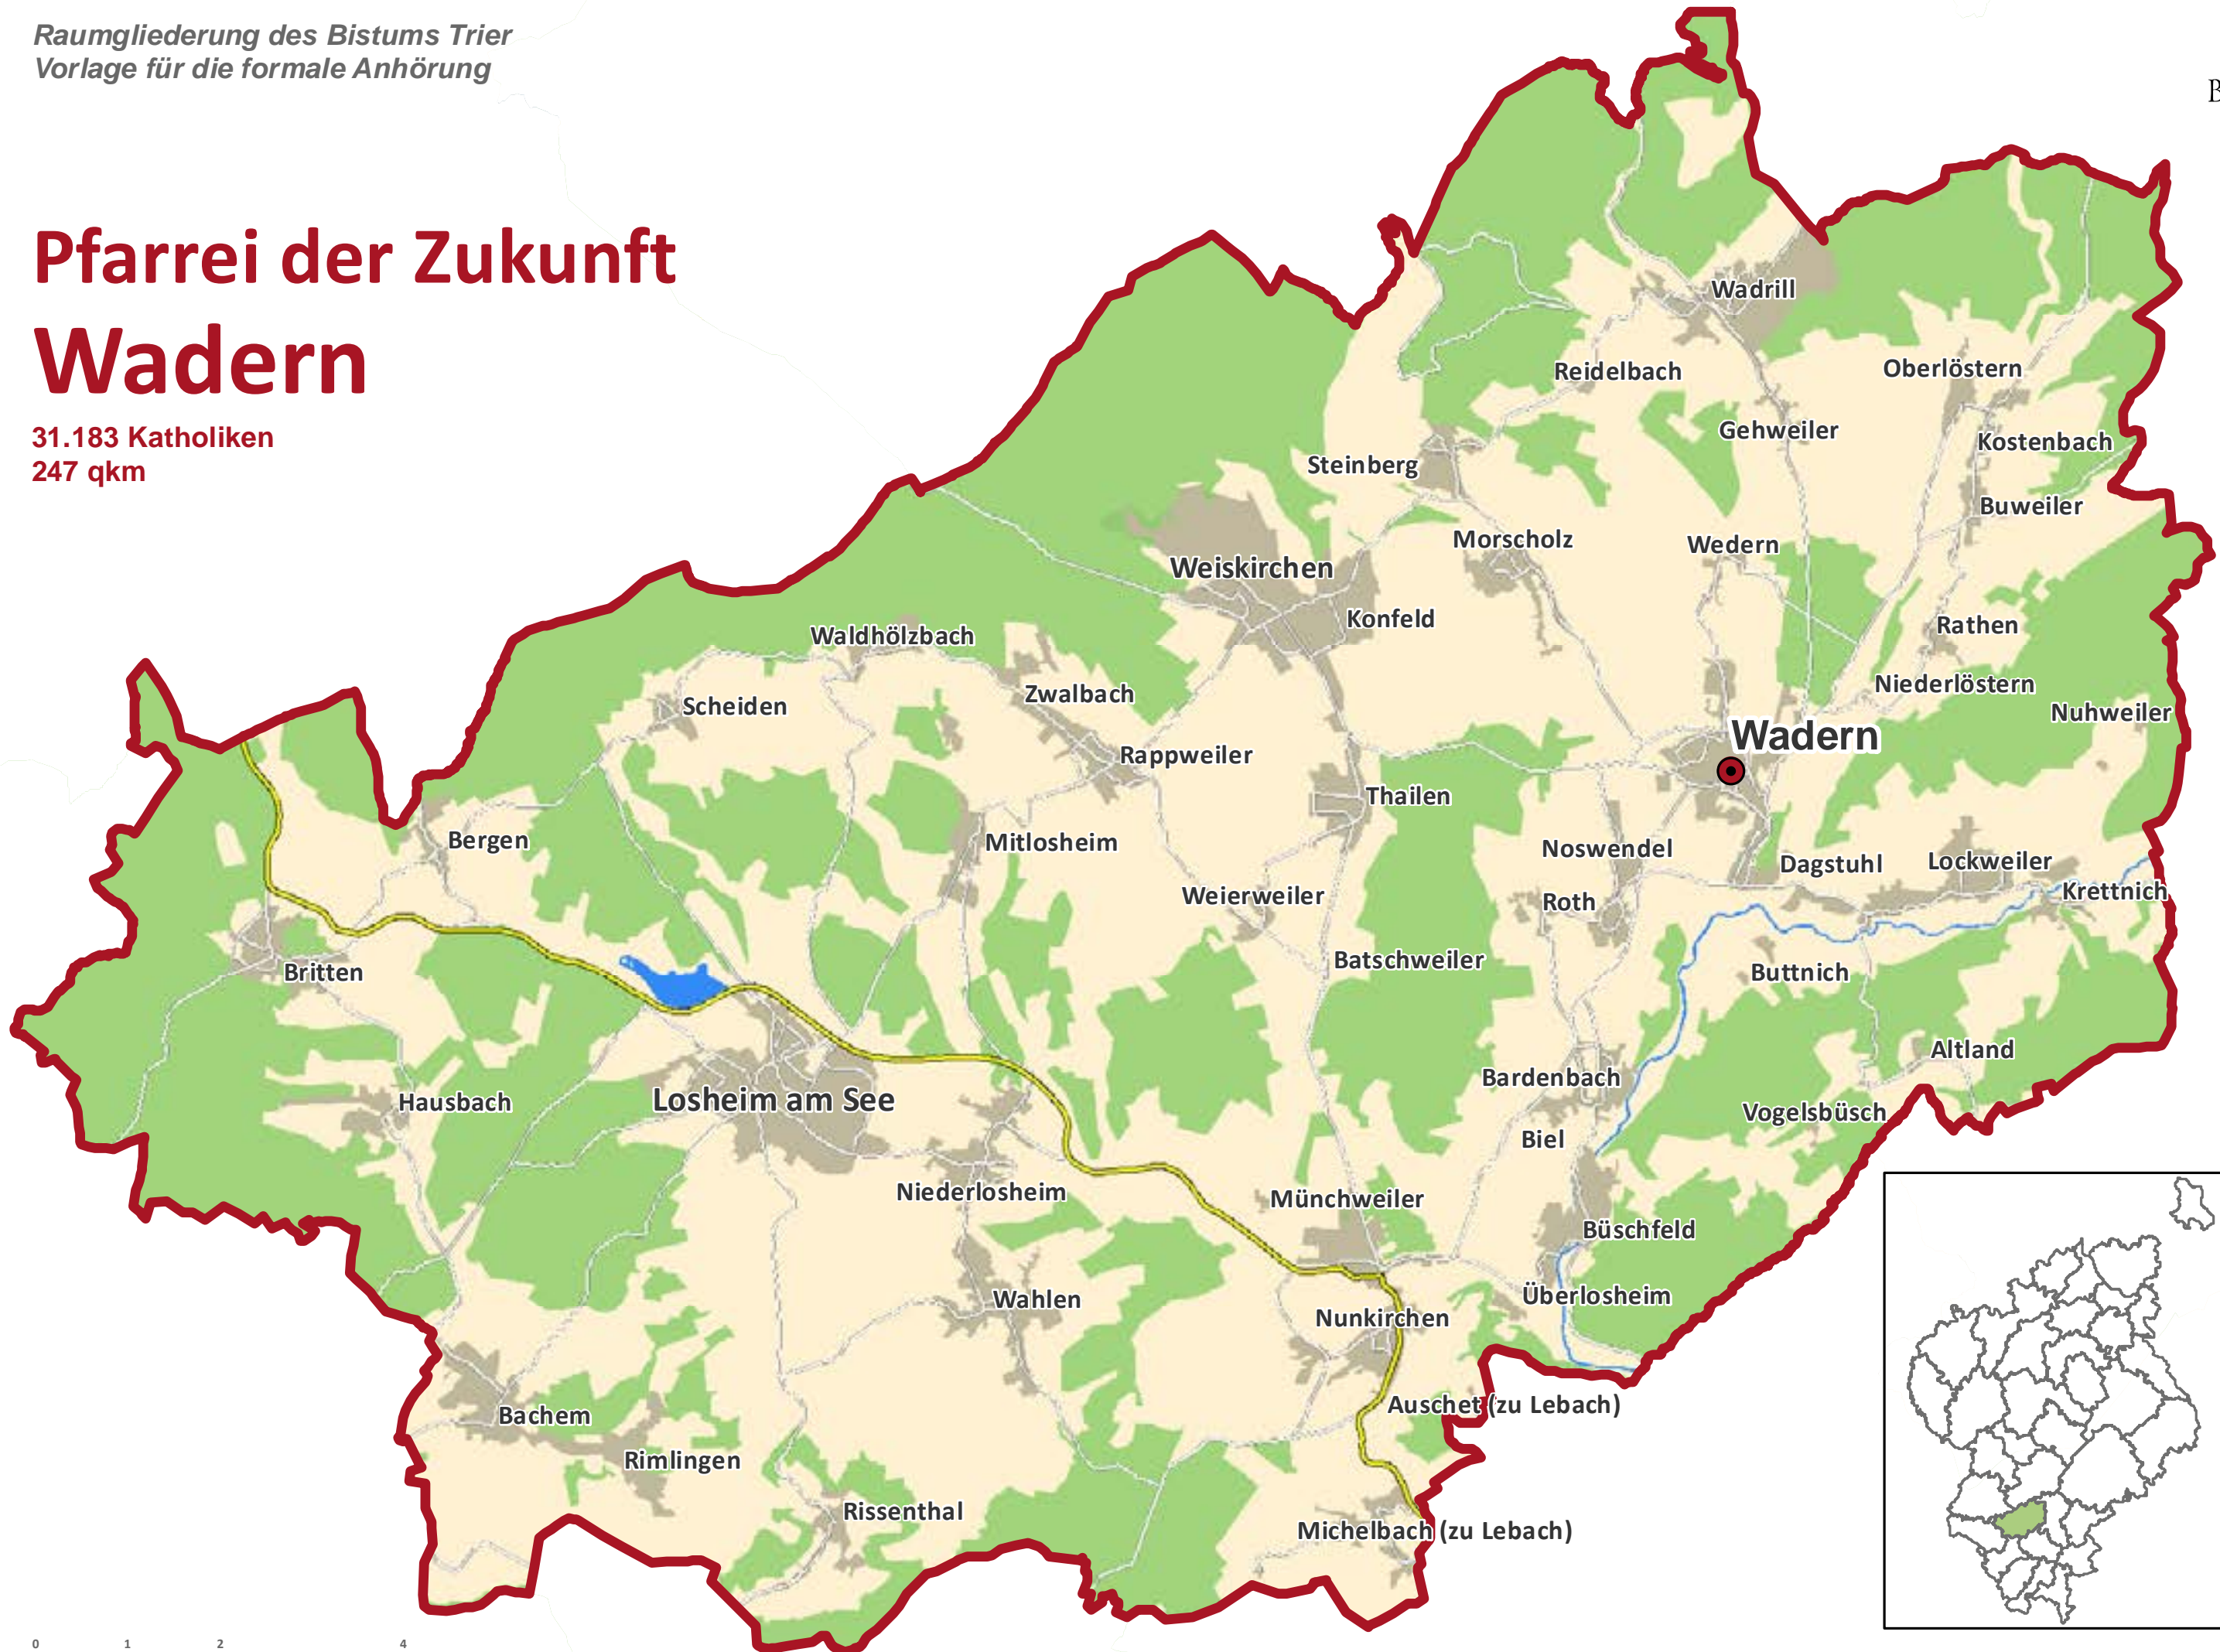

Pfarrei der Zukunft Wadern

31.183 Katholiken
247 qkm

0 1 2 4
Kilometer